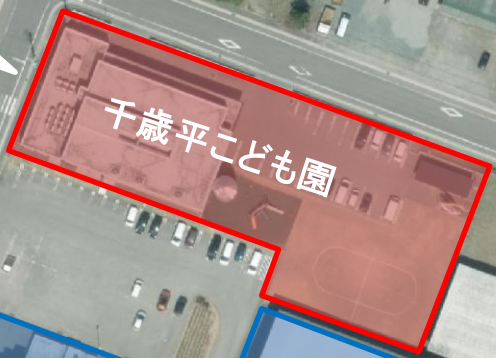

別紙 2

千歳平こども園 位置図及び平面図

位置図 . . . 1

平面図 . . . 2 ~ 3

【六ヶ所村立千歳平こども園の民営化に伴う運営法人募集要項 関係】

千歳平こども園 位置図

千歳平こども園 外観

千歳平こども園

千歳平こども園

千歳平小学校

千歳平出張所

千歳平地区体育館

至野辺地六ヶ所線

縮尺 1 : 1500

1 階 平 面 図

2 階 平 面 図