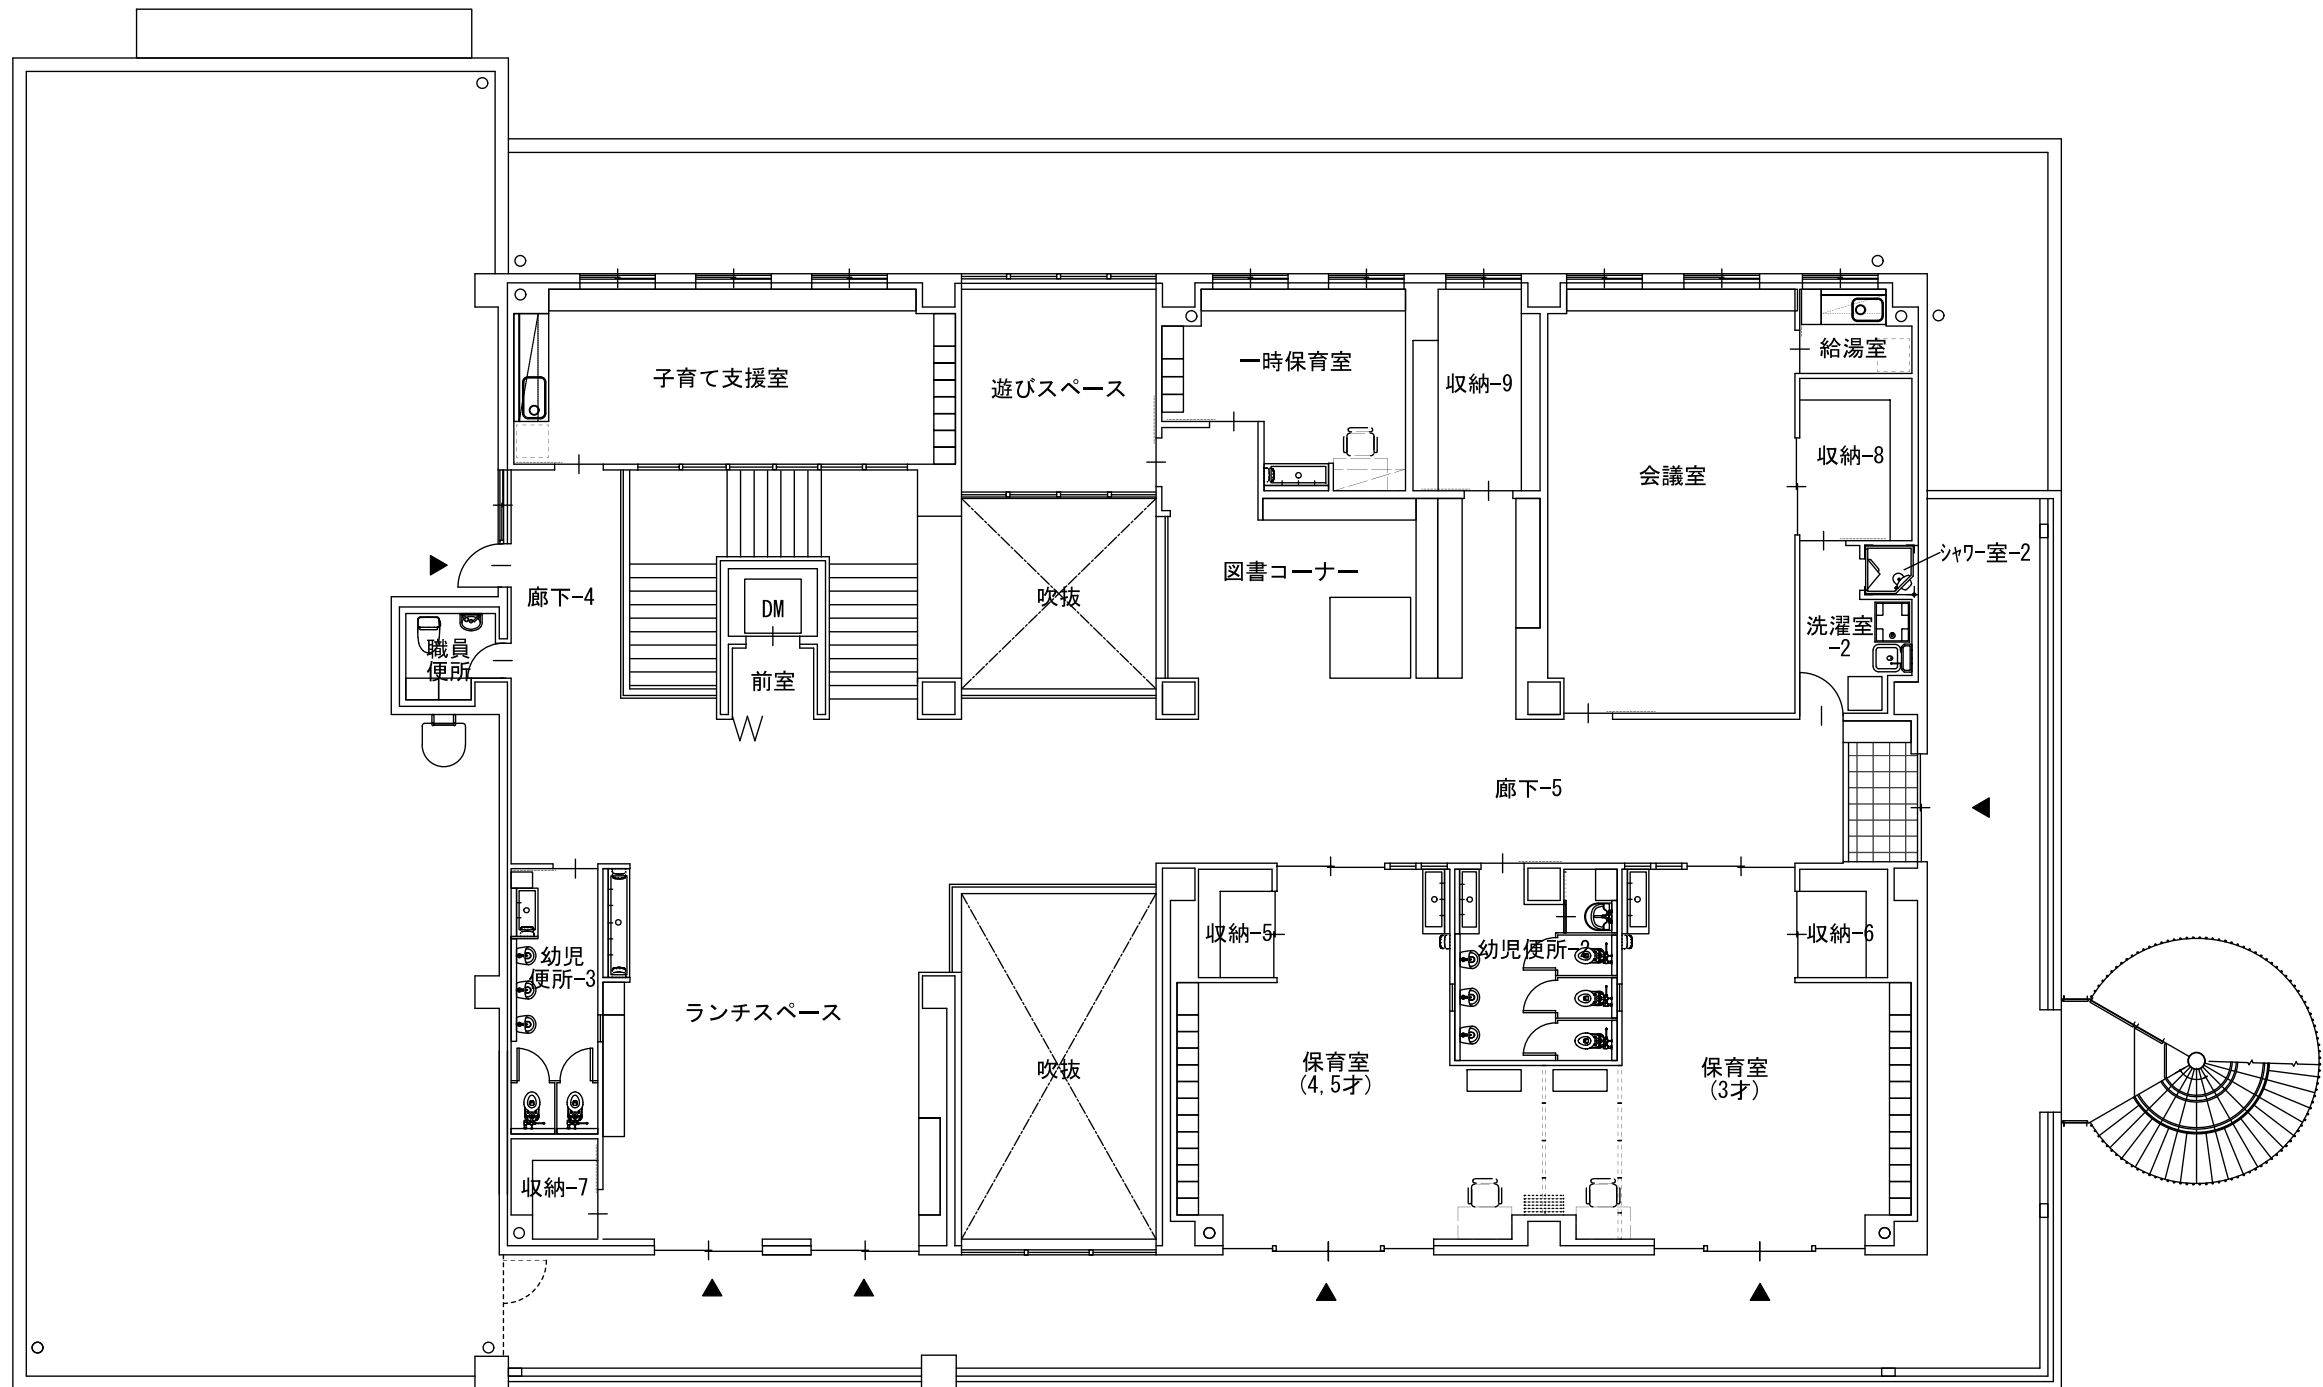

千歳平こども園

千歳平小学校

千歳平出張所

千歳平地区体育館

至野辺地六ヶ所線

縮尺 1 : 1500

1 階 平 面 図

2 階 平 面 図