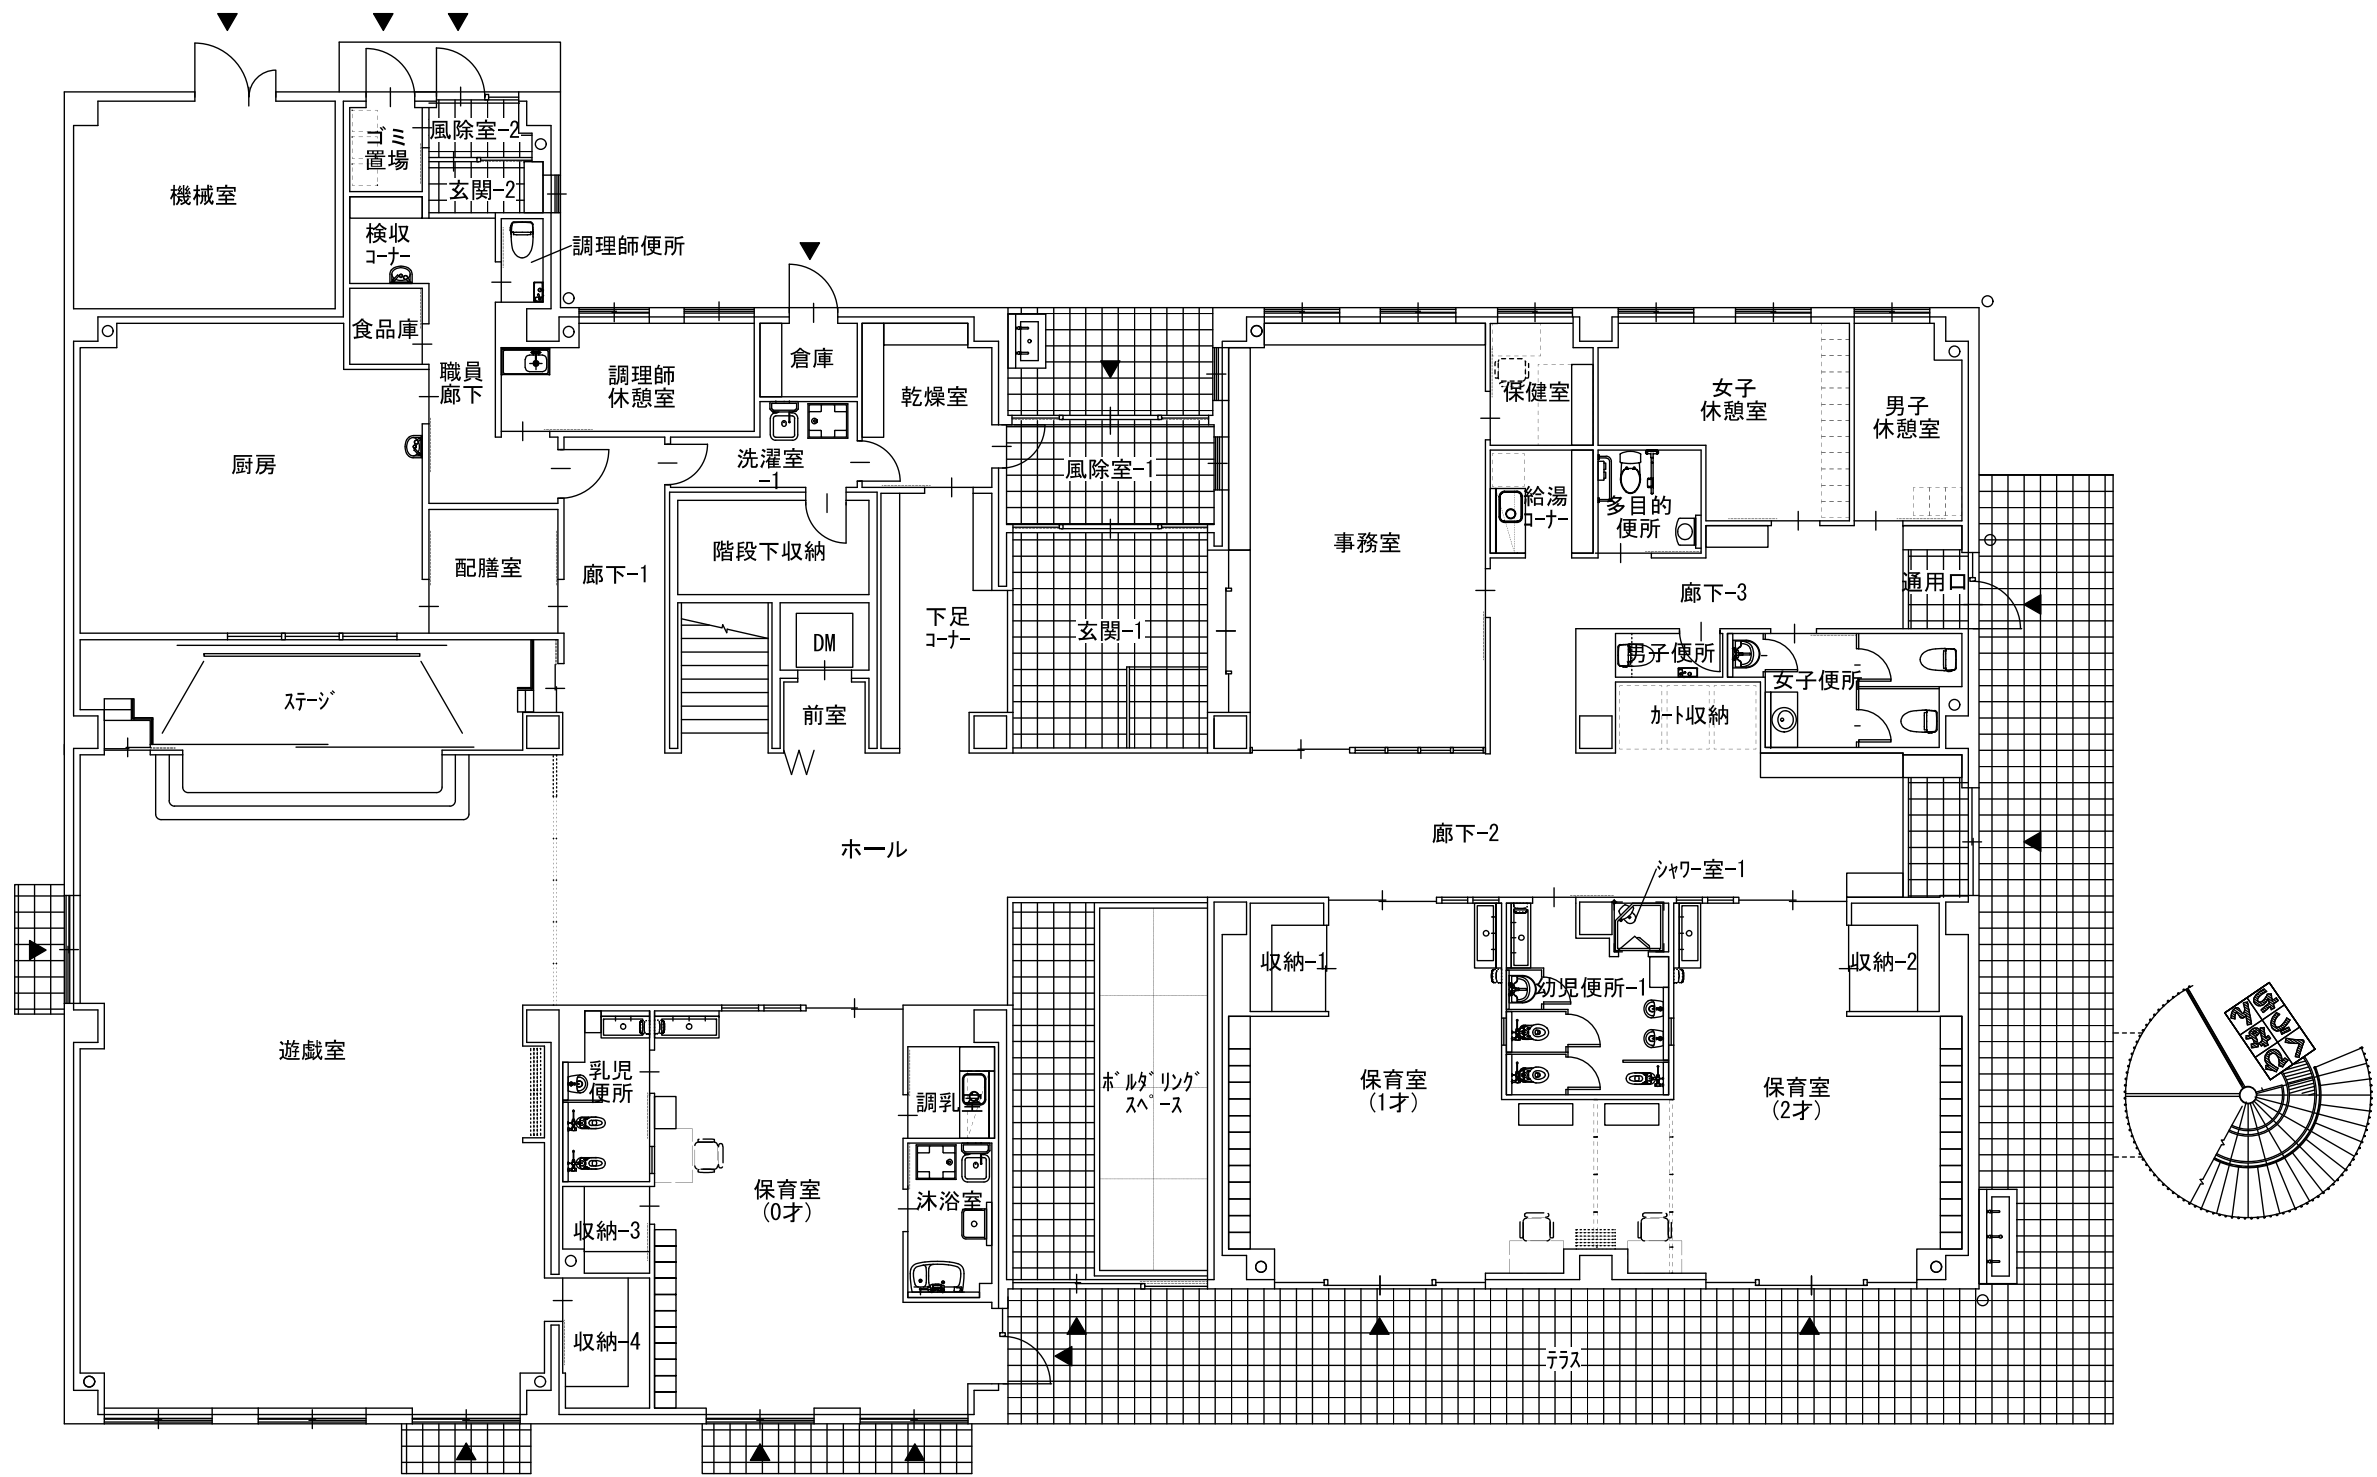

千歳平こども園

千歳平小学校

千歳平出張所

千歳平地区体育館

至野辺地六ヶ所線

縮尺 1 : 1500

1 階 平 面 図

2 階 平 面 図