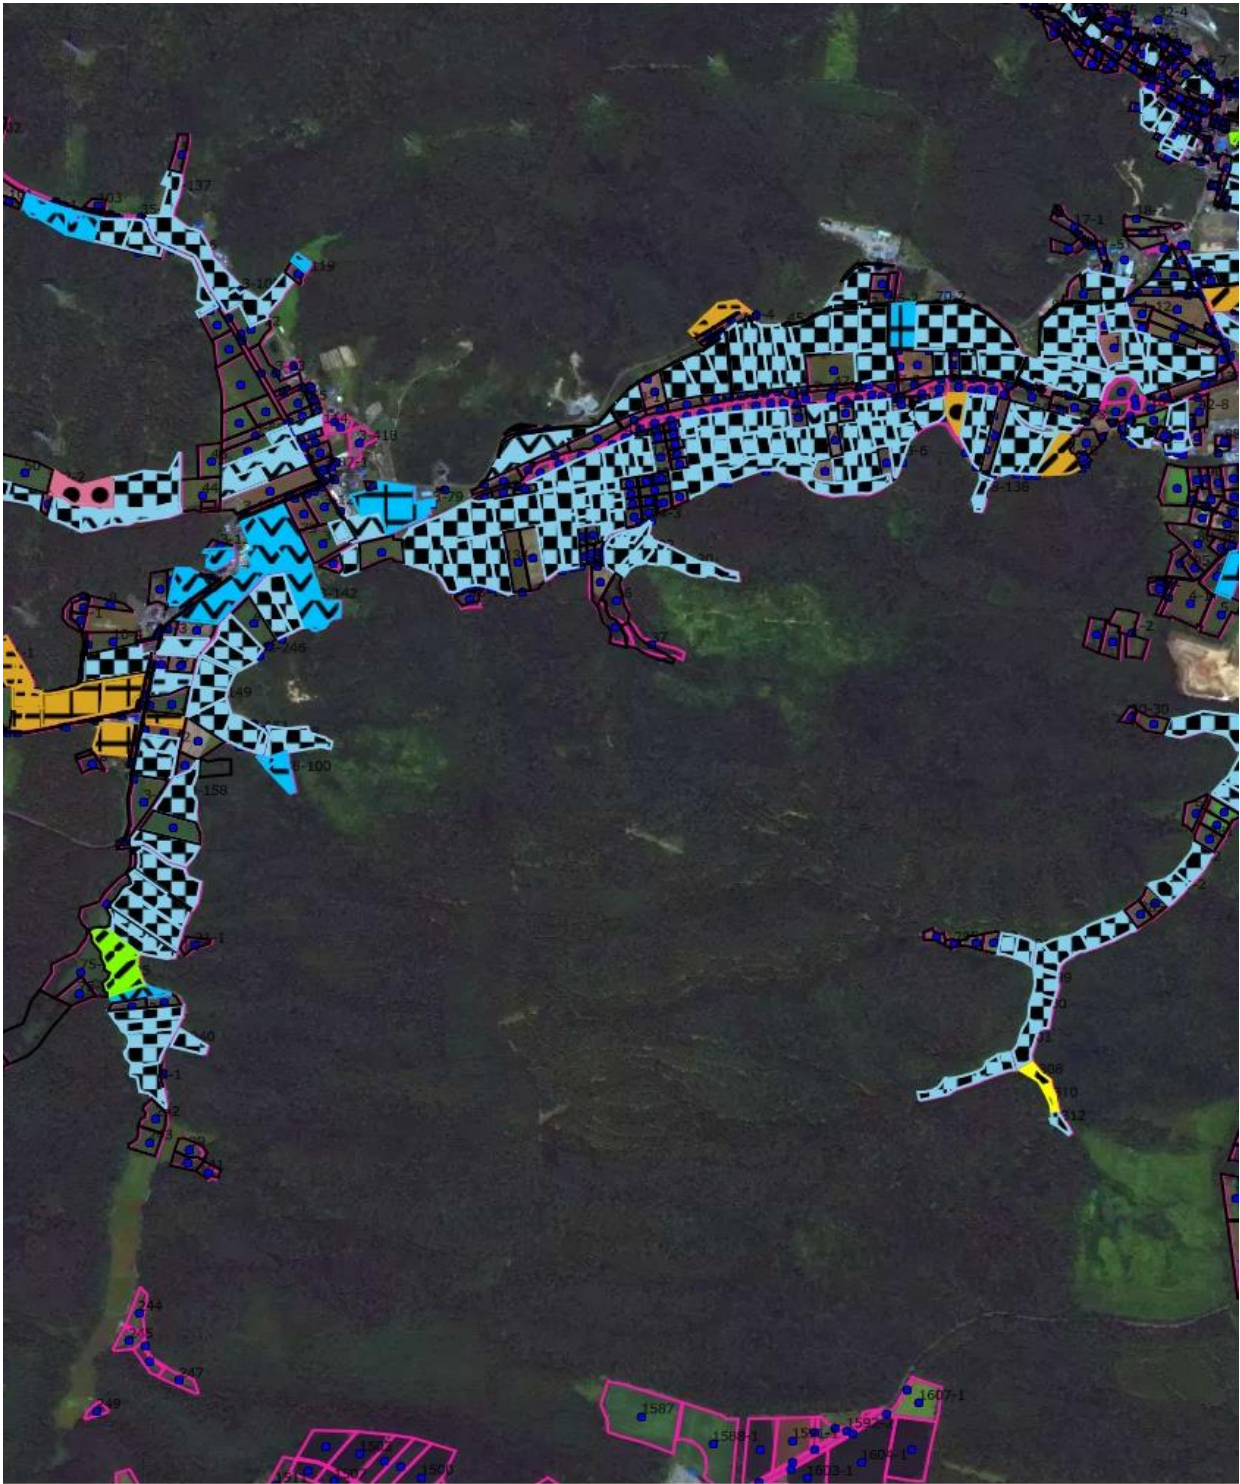

中 5

中 7

中10

中11

国土交通省(市街化区域) | © Mapbox © OpenStreetMap Improve this map © Maxar

中左下 1

中左下 2

中左下 3