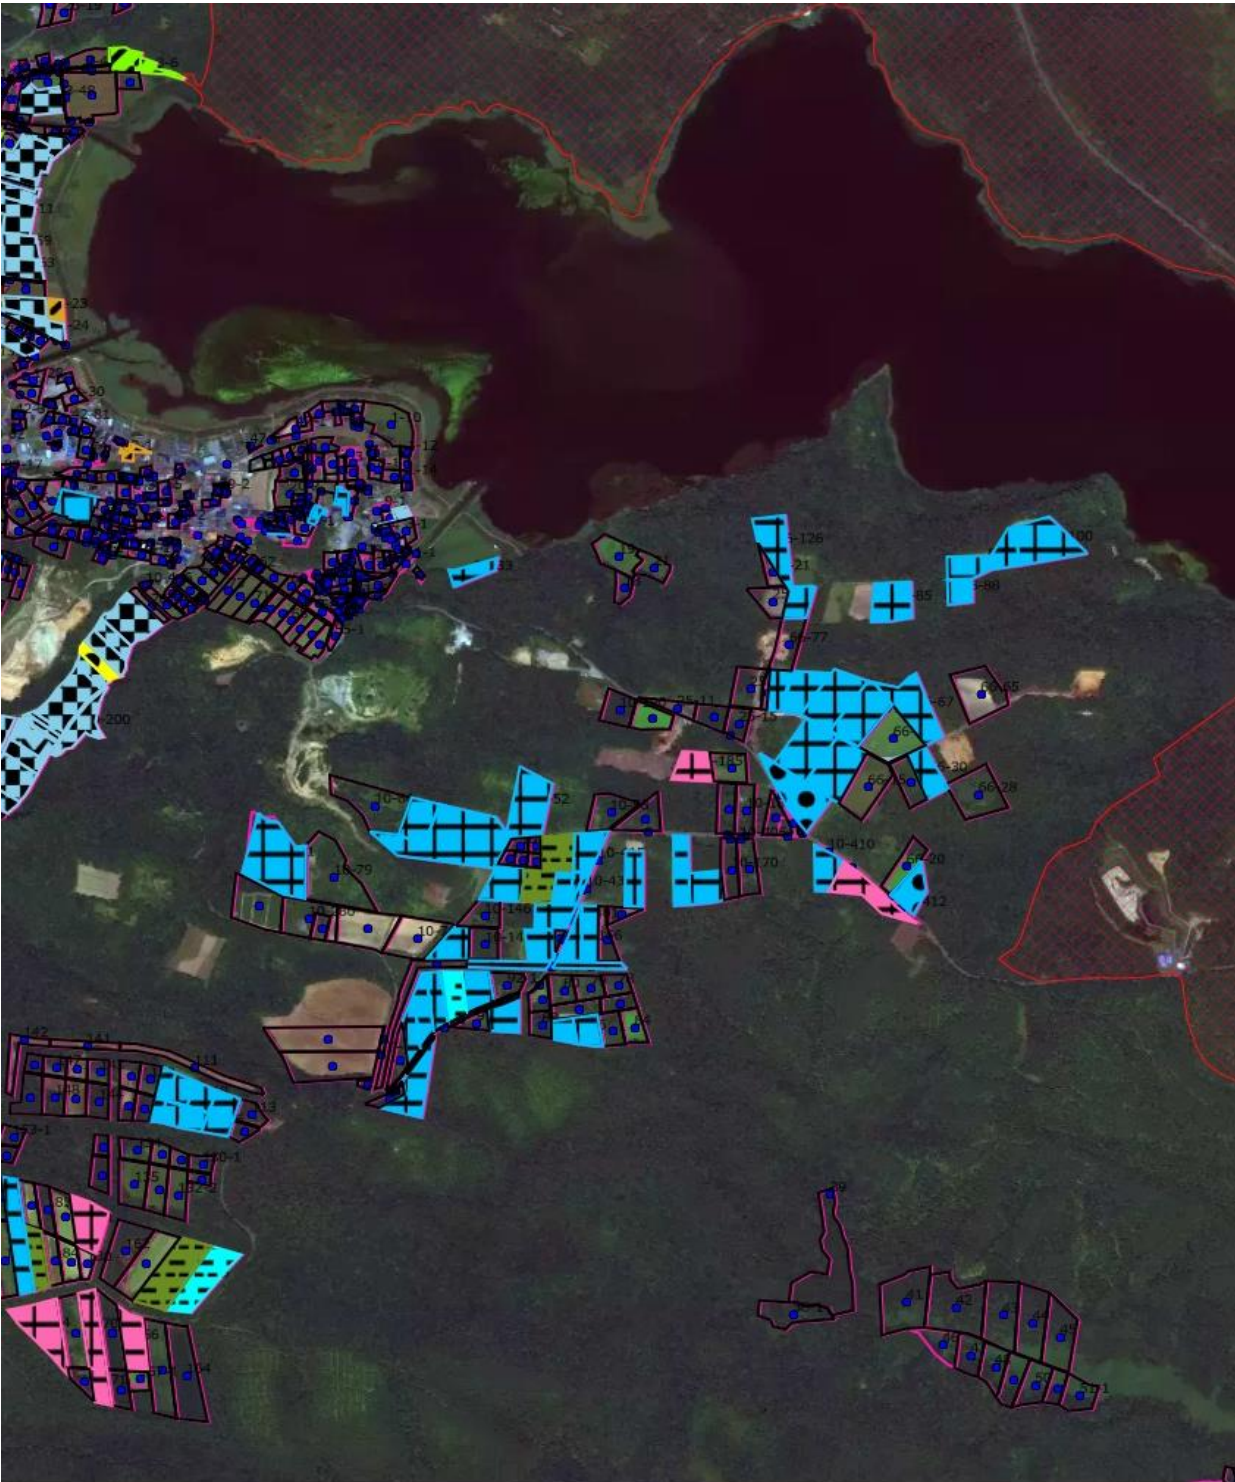

中 5

中 7

中10

中11

国土交通省(市街化区域) | © Mapbox © OpenStreetMap Improve this map © Maxar

中左下 1

中左下 2

中左下 3