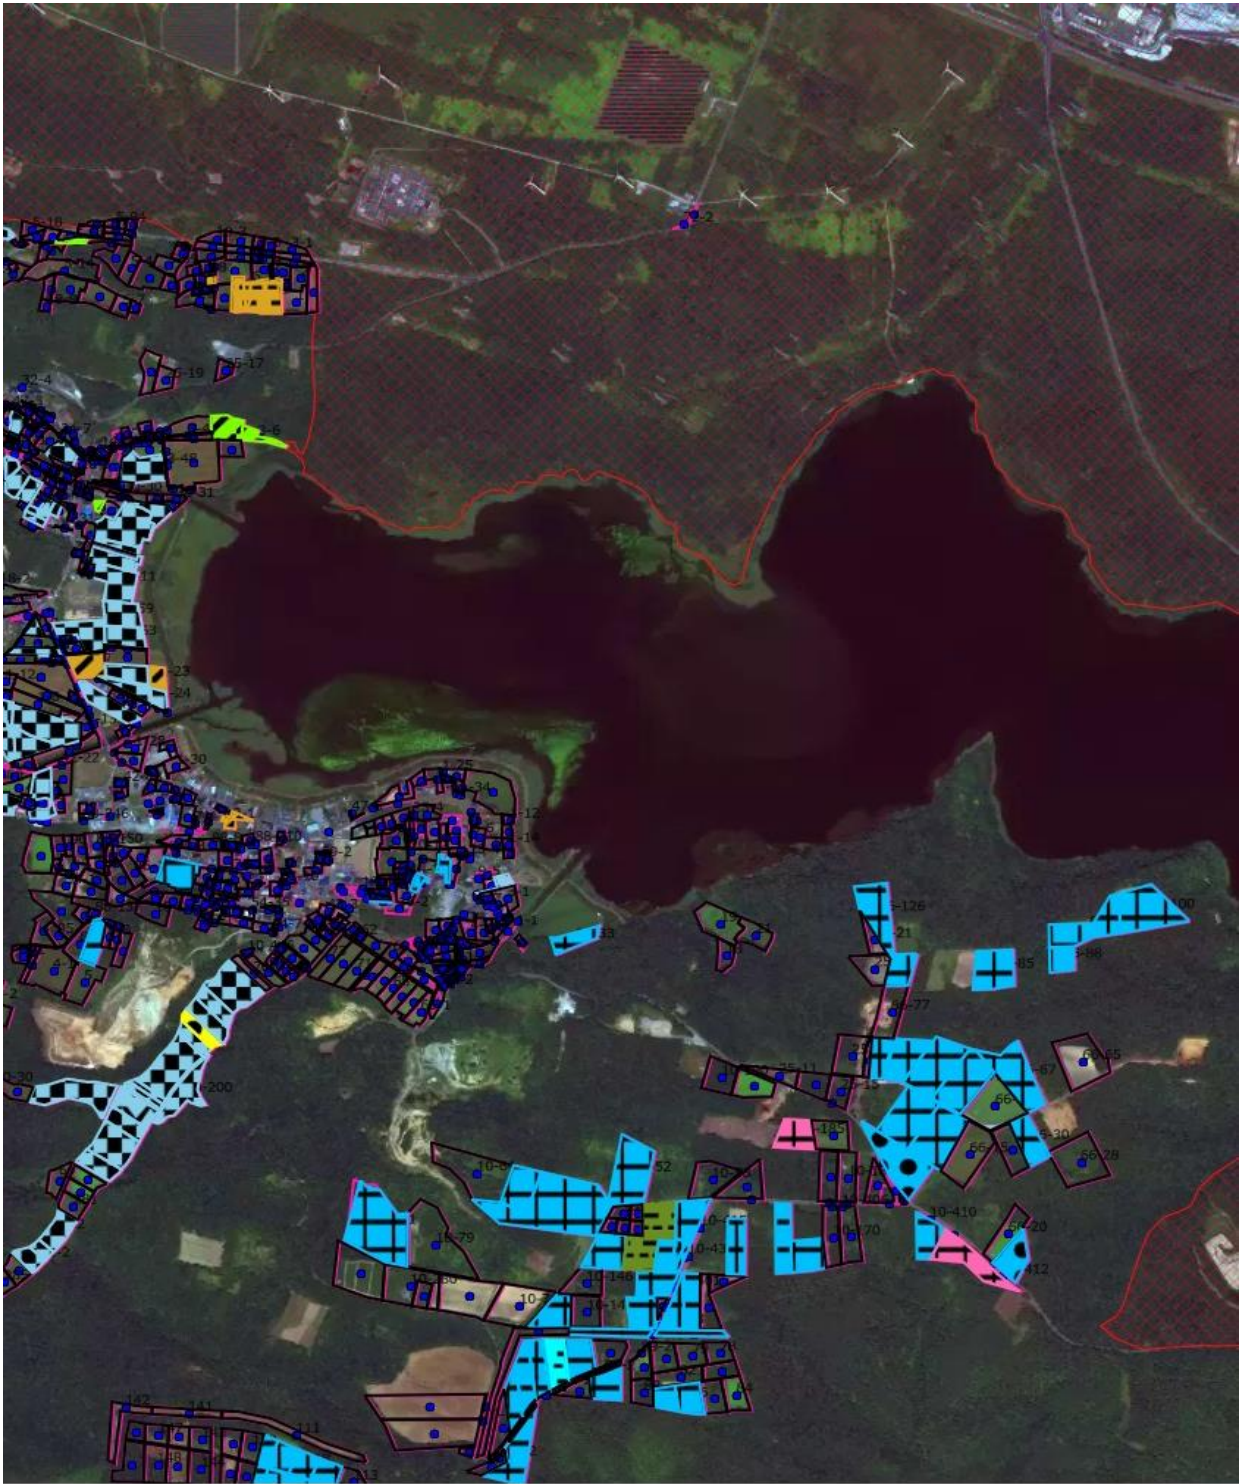

中 5

中 7

中10

中11

国土交通省(市街化区域) | © Mapbox © OpenStreetMap Improve this map © Maxar

中左下 1

中左下 2

中左下 3