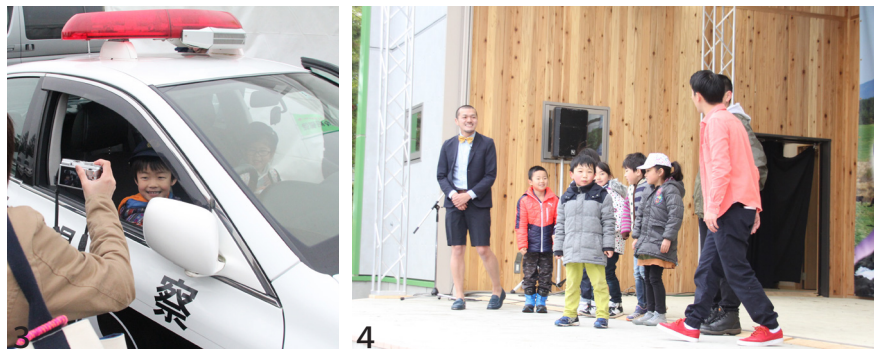

広報

ろっかしよ 6

大きくなって

戻ってきてね!

Pick up Topics!

P 2-3...2017 たのしむべ! フェスティバル

P 4-6... 六ヶ所村立屋内温水プールオープン

Information

P10... 中央公民館成人講座受講生募集!

P23... 弾道ミサイル落下時の行動について

【表紙】平成29年度六ヶ所村さけ稚魚放流事業
優しく川へさけ稚魚を放流する児童

1__キッズマラソンでは親子ペアや小学1年から6年生が参加。ゴールを目指し、力走が繰り広げられました。
 2__ビンゴ大会。豪華景品を獲得、中身はなにか？
 3__パトカーに乗り、帽子を被り警察官気分を味わい、記念撮影。
 4__カミナリと共演
 5・6__自衛隊車両展示会では子どもから大人までが。
 7__いさばのかっちゃんと言について勉強しました。
 8・9__キュウレンジャーショーでは一緒に応援し、踊る可愛い子どもたちがいっぱい。

1日目のオープニングセレモニーでは、鏡割やミスニッコウキスゲの交代式が行われました。イサバのカッチャショーやラジオ番組「十日市秀悦のサンデー横丁」の生放送、陸上競技場ではキッズマラソンが行われ、ゴールを目指し頑張る子どもたちの姿がみられました。

またこの日の締めくくりは、花火とレーザー光線・音楽・炎のファンタジーショー。あいにくの雨に見舞われましたが、初となる炎の演出が披露されました。

2日目は、ハーレー展示会や宇宙戦隊キュウレンジャーショーなどが行われました。お笑いステージショーでは、大人気のカミナリが会場に集まったたくさんの方の来場者を沸かせていました。