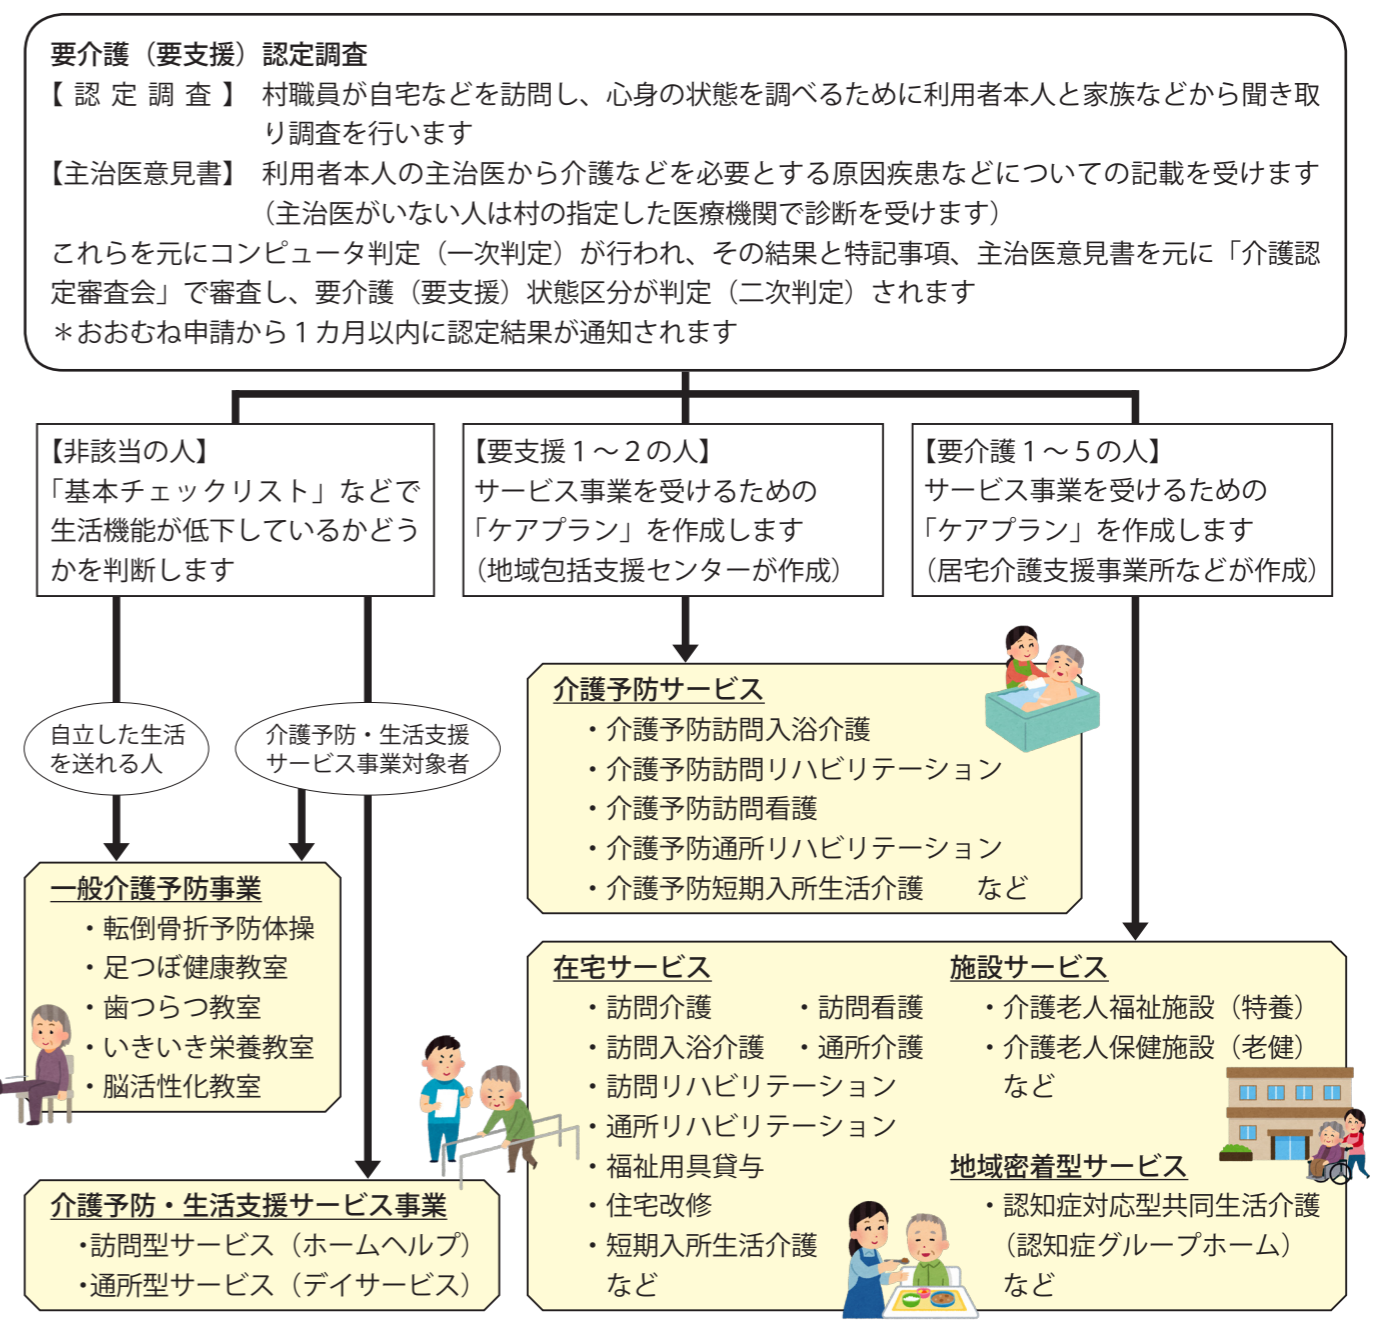

冬山の遭難をなくそう

冬山シーズンの到来です。冬の厳しい気象条件下での遭難は、直接「死」につながるということを忘れず、万全の準備をして入山しましょう。

◆入山者への注意事項◆

1. 知識や経験、技術の未熟な登山者だけでの入山は厳に慎みましょう。
2. 冬山経験豊富なリーダーのもとにパーティーを組みましょう。
3. 十分な冬山装備を携行しましょう。
4. 通信手段（携帯電話など）を携行しましょう。
   *山岳地帯では、携帯電話の通じない場所があることに注意しましょう
5. 天気予報を確認し、天候の急変には細心の注意を払いましょう。
6. スノーボーダーはスノーシューを携行しましょう。
7. スキー場などではコース外を滑走しないようにしましょう。
8. 登山計画書を必ず提出しましょう。

◆登山計画書の提出先◆

- 青森県警察本部地域課
  〒030-0801
  青森市新町二丁目3-1
  ☎017(723)4211
- 入山する山を管轄する警察署、交番、駐在所
- 山域の案内所、旅館、入山口の専用ポストなど
- 入山者の職場、学校、家庭など

1 子どもと高齢者の安全な通行確保と高齢運転者の交通事故防止
運転者は、学校や病院、商業施設周辺など子どもや高齢者が多く通行する場所では、スピードを落とし、思いやりのある運転を心掛けてください。また、ライトは早めに点灯し、見るのと・見せることを徹底し、対向車がいけないときはライトを上向きにし、歩行者などの早期発見に努めましょう。

2 飲酒運転の根絶
飲酒運転は重大な犯罪です。運転者だけでなく、運転する人にお酒を飲ませたり、車を貸したり、同乗する事も同じく重大な犯罪です。

3 冬道の安全運転の推進
積雪・凍結路を走行する

4 踏切事故の防止
運転者は、踏切前では一時停止、安全確認を徹底し、車の故障などによって、踏切内で動けなくなったときは、迷わず踏切に設置されている非常ボタンを押して、列車に危険を知らせましょう。

村の人身事故発生状況（平成29年10月末）

平成29年			28年			前年比
10月中	発生	累計	10月中	発生	累計	
1	0	1	5	0	8	11
1	0	1	5	0	8	11
1	0	1	5	0	8	11

平成29年			28年			前年比
10月中	発生	累計	10月中	発生	累計	
14	0	14	14	0	14	-17

毎月6日は
六ヶ所村民
交通安全の日

介護や支援が必要だと感じたら

最近家に閉じこもりがちで…
お茶やお味噌汁にむせてしまう
最近よく転んでしまう
最近誰とも話していない
物忘れがひどくて…
認知症かも…？
足腰が弱って和式トイレでしゃがめない
身体が動かなくて家事が大変…
出かけたらずっと帰れなくなった

そんなときは福祉課内にある「六ヶ所村地域包括支援センター」にご相談ください！

必要な介護や支援の度合いによって、受けられるサービスが異なります。介護保険サービスなどの利用を希望する場合は、村に「要介護（要支援）認定」の申請をしていただくと、どのような介護や支援が必要か調査を行います。

まずはこちらにご相談ください ▶▶▶ 役場福祉課 六ヶ所村地域包括支援センター ☎72-2111(代表) / 72-4457(直通)