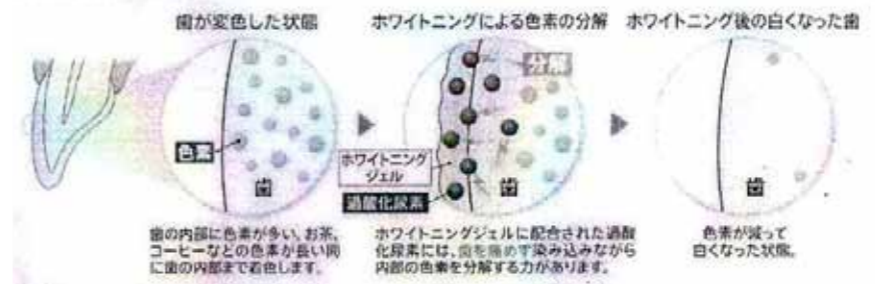

（すぐに再着色。歯周病のケースが多い）

- ⑥無髄歯（神経のない歯）
- ⑦おおよそ18歳未満の方（歯の根が未完成のため）

■自宅でおこなうホームホワイトニングの流れ

- ①診査、診断
- ②型とり、歯面清掃
- ③製作した個人のトレー（マウスピース）と薬剤をお渡し
- ④指示された時間と期間自宅で装着
- ⑤指示された日に来院し、色を確認
- ⑥場合によって、④⑤を繰り返す（個人差もありますが、2～8週間）
- ⑦納得のいったところで終了。その後専用の歯磨き粉を継続使用します。

費用について
 自費扱いになります。希望する歯の本数にもよりますが、約1～3万程度です。

最後に
 歯のホワイトニングは、20数年前に欧米では、安全で効果的な材料と方法が開発され、広く行われるようになりました。日本でも昨今導入され、若い人たちを中心にホワイトニングに関心のある方が増えてきています。

ホワイトニングは、必ずしも若い人だけのものではありません。

歯の審美性が改善され、若々しく清潔で健康的な口元となり、はつらつとした生活をおくっている方がたくさんいらっしゃいます。

興味のある方や詳しく知りたい方は、当医院のスタッフまでお気軽にご相談ください。

（下図）歯が白くなるメカニズム

☆その他にもさまざまなコーナーが設けられました…○健康づくり対策コーナー（米田医師が動脈硬化度測定を行って血管の状態を確認し、健康相談を実施しました）○らくのう支所女性部・みるふらわあ（牛乳の試飲、ヨーグルト、牛乳餅など乳製品を使用した試食の提供）○原燃コーナー（発電体験）○食生活改善推進員コーナー（健康食の試食と活動のポスター展示）