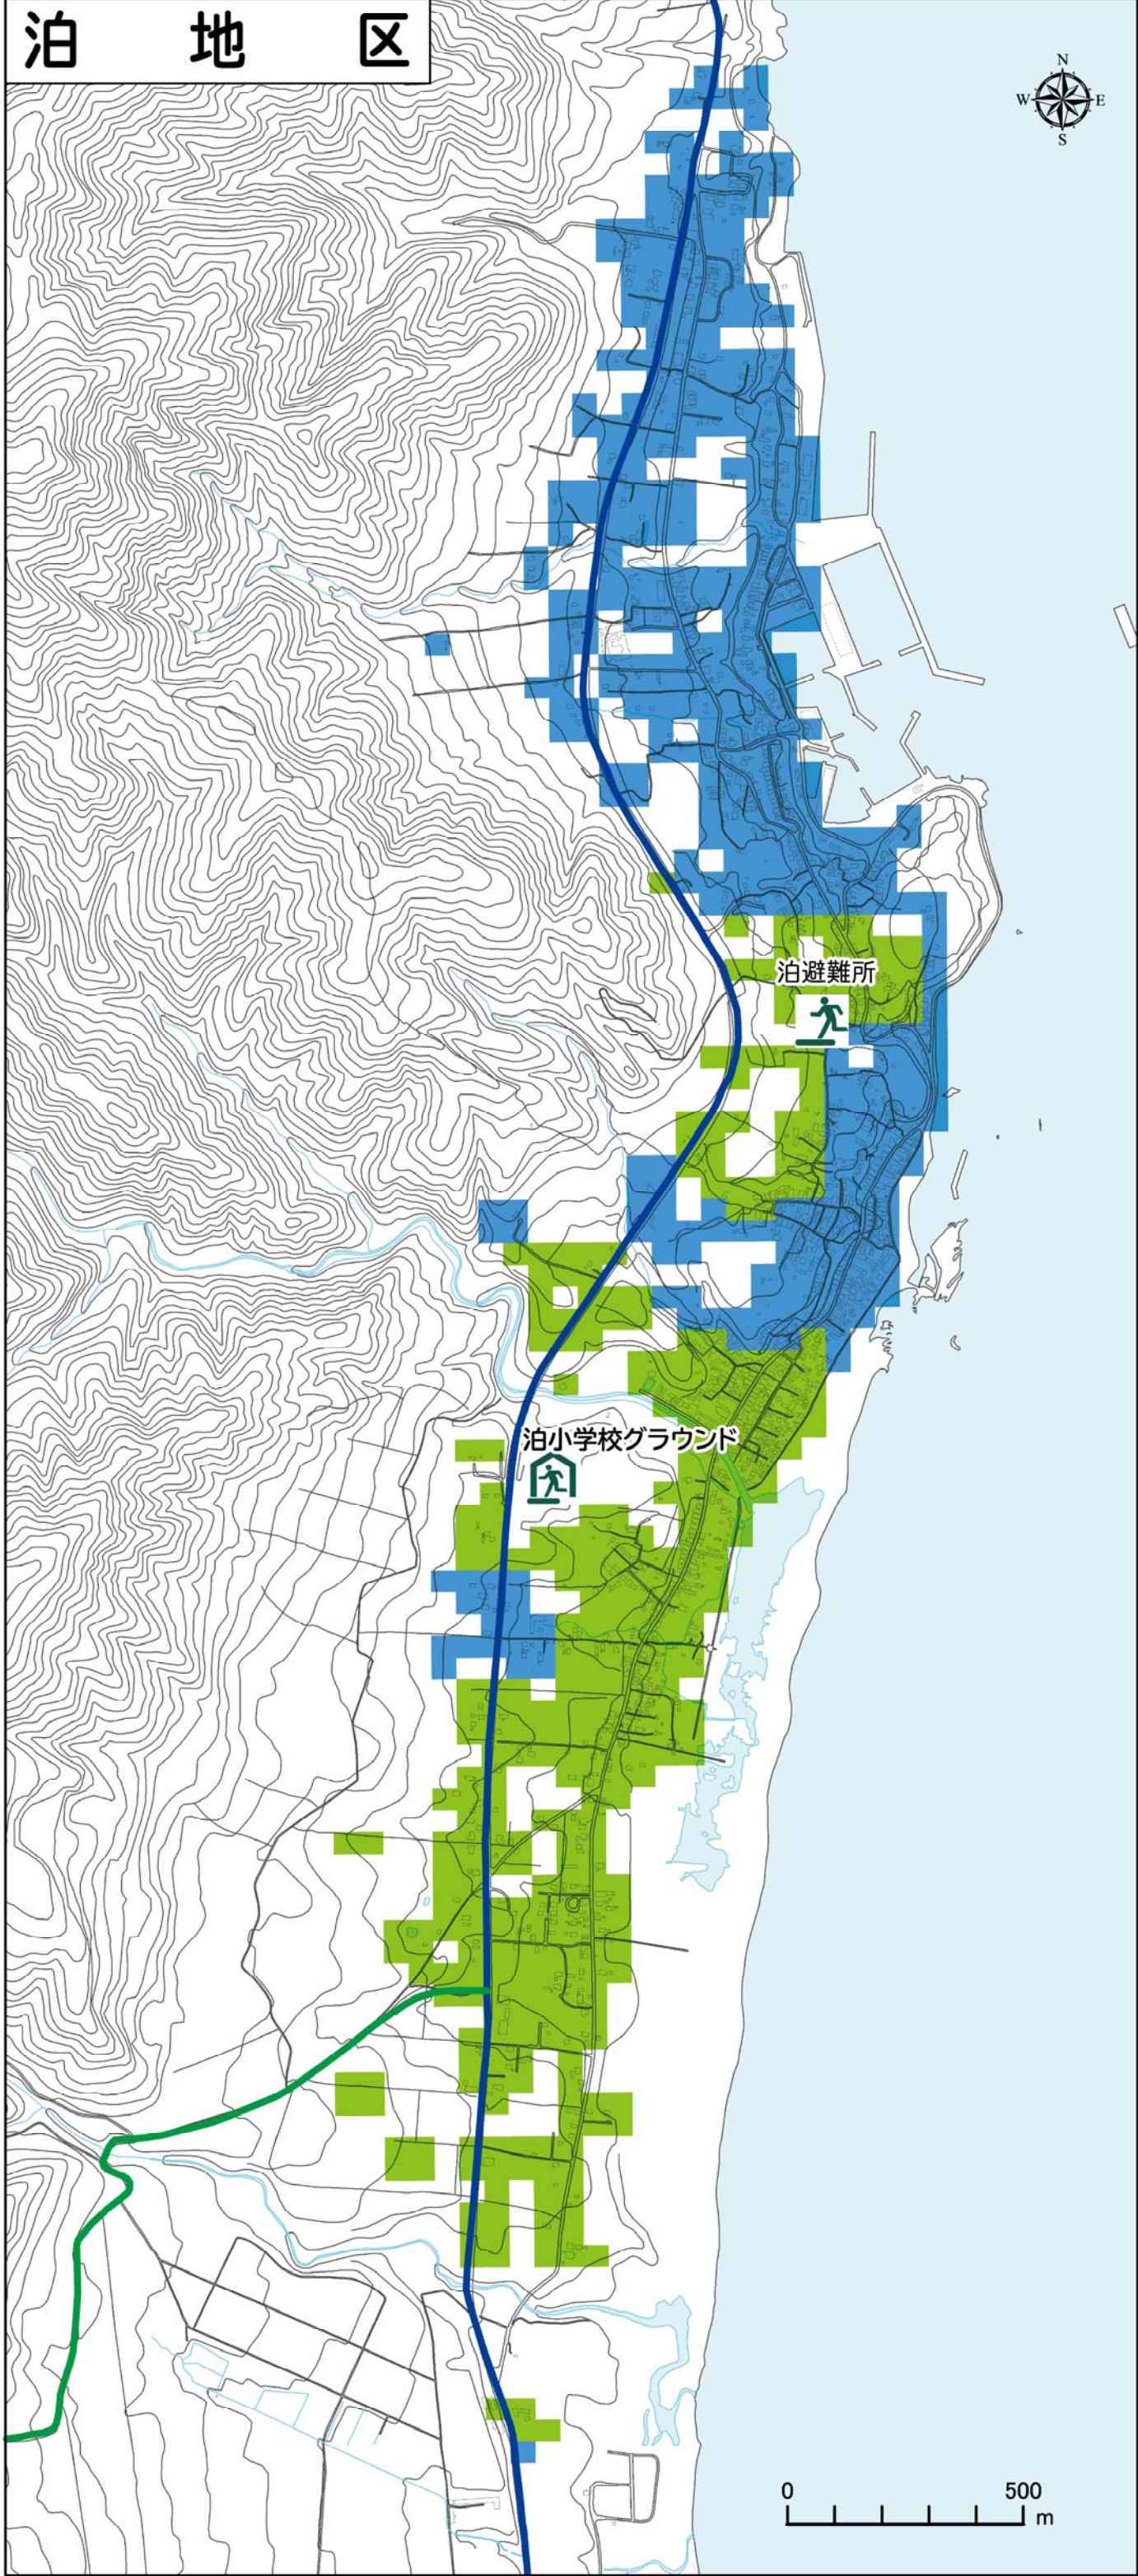

泊地区

0 500 m