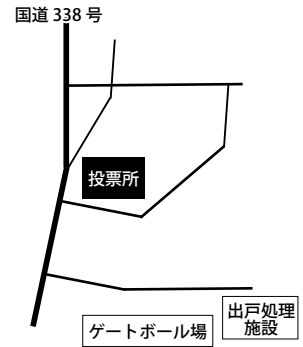

投票所案内図

1区 泊町内会事務所
▶泊8班～11班、14班～18班

2区 泊地区ふれあいセンター
▶泊1班～7班、12班、13班

3区 出戸集会所
▶出戸、石川、新町

4区 六ヶ所村立中央公民館
▶尾駮、尾駮浜、老部川、野附

5区 平沼地区学習等供用センター
▶平沼1班～11班、新納屋、新城平、石油備蓄寮、酪農振興センター

6区 倉内コミュニティーセンター
▶倉内1班～10班

7区 中志地区集会所
▶中志、内沼

8区 六原集会所
▶六原、笹崎、端、庄内(第1、第2)

9区 千歳平地区公民館
▶千歳、庄内(第3～第5)、豊原、睦栄、千歳平

10区 戸鎖地区児童厚生体育施設
▶戸鎖、室ノ久保、千●

11区 二又集会所
▶二又、富ノ沢、第四ひばり平、第3二又

12区 国際教育研修センター
▶レイクタウン、弥栄平