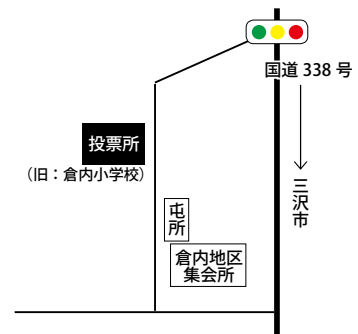

投票所案内図

1区 泊町内会事務所
▶泊8班～11班、14班～18班

2区 泊地区ふれあいセンター
▶泊1班～7班、12班、13班

3区 出戸集会所
▶出戸、石川、新町

4区 六ヶ所村立中央公民館
▶尾駮、尾駮浜、老部川、野附

5区 平沼地区学習等供用センター
▶平沼1班～11班、新納屋、新城平、石油備蓄寮、酪農振興センター

6区 倉内コミュニティーセンター
▶倉内1班～10班

7区 中志地区集会所
▶中志、内沼

8区 六原集会所
▶六原、笹崎、端、庄内(第1、第2)

9区 千歳平地区公民館
▶千歳、庄内(第3～第5)、豊原、睦栄、千歳平

10区 戸鎖地区児童厚生体育施設
▶戸鎖、室ノ久保、千●

11区 二又集会所
▶二又、富ノ沢、第四ひばり平、第3二又

12区 国際教育研修センター
▶レイクタウン、弥栄平