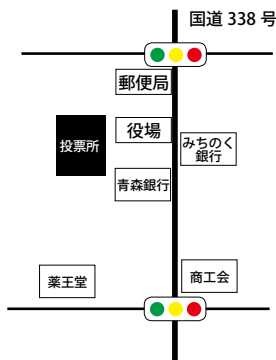

投票所案内図

1区 泊町内会事務所
▶泊8班～11班、14班～18班

2区 泊地区ふれあいセンター
▶泊1班～7班、12班、13班

3区 出戸集会所
▶出戸、石川、新町

4区 六ヶ所村立中央公民館
▶尾駮、尾駮浜、老部川、野附

5区 平沼地区学習等供用センター
▶平沼1班～11班、新納屋、新城平、石油備蓄寮、酪農振興センター

6区 倉内コミュニティーセンター
▶倉内1班～10班

7区 中志地区集会所
▶中志、内沼

8区 六原集会所
▶六原、笹崎、端、庄内(第1、第2)

9区 千歳平地区公民館
▶千歳、庄内(第3～第5)、豊原、睦栄、千歳平

10区 戸鎖地区児童厚生体育施設
▶戸鎖、室ノ久保、千●

11区 二又集会所
▶二又、富ノ沢、第四ひばり平、第3二又

12区 国際教育研修センター
▶レイクタウン、弥栄平