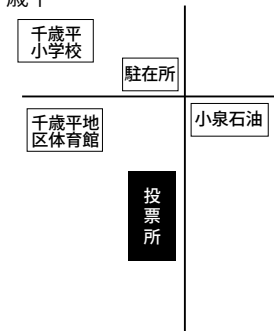

投票所案内図

1区 泊町内会事務所
▶泊8班～11班、14班～18班

2区 泊地区ふれあいセンター
▶泊1班～7班、12班、13班

3区 出戸集会所
▶出戸、石川、新町

4区 六ヶ所村立中央公民館
▶尾駮、尾駮浜、老部川、野附

5区 平沼地区学習等供用センター
▶平沼1班～11班、新納屋、新城平、石油備蓄寮、酪農振興センター

6区 倉内コミュニティーセンター
▶倉内1班～10班

7区 中志地区集会所
▶中志、内沼

8区 六原集会所
▶六原、笹崎、端、庄内(第1、第2)

9区 千歳平地区公民館
▶千歳、庄内(第3～第5)、豊原、睦栄、千歳平

10区 戸鎖地区児童厚生体育施設
▶戸鎖、室ノ久保、千●

11区 二又集会所
▶二又、富ノ沢、第四ひばり平、第3二又

12区 国際教育研修センター
▶レイクタウン、弥栄平