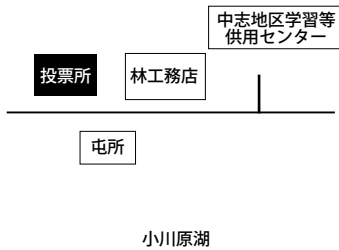

投票所案内図

1区 泊町内会事務所
▶泊8班～11班、14班～18班

2区 泊地区ふれあいセンター
▶泊1班～7班、12班、13班

3区 出戸集会所
▶出戸、石川、新町

4区 六ヶ所村立中央公民館
▶尾駮、尾駮浜、老部川、野附

5区 平沼地区学習等供用センター
▶平沼1班～11班、新納屋、新城平、石油備蓄寮、酪農振興センター

6区 倉内コミュニティーセンター
▶倉内1班～10班

7区 中志地区集会所
▶中志、内沼