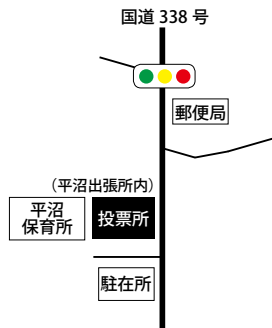

投票所案内図

1区 泊町内会事務所
▶泊8班～11班、14班～18班

2区 泊地区ふれあいセンター
▶泊1班～7班、12班、13班

3区 出戸集会所
▶出戸、石川、新町

4区 六ヶ所村立中央公民館
▶尾駮、尾駮浜、老部川、野附

5区 平沼地区学習等供用センター
▶平沼1班～11班、新納屋、新城平、石油備蓄寮、酪農振興センター

6区 倉内コミュニティーセンター
▶倉内1班～10班

7区 中志地区集会所
▶中志、内沼

8区 六原集会所
▶六原、笹崎、端、庄内(第1、第2)

9区 千歳平地区公民館
▶千歳、庄内(第3～第5)、豊原、睦栄、千歳平

10区 戸鎖地区児童厚生体育施設
▶戸鎖、室ノ久保、千●

11区 二又集会所
▶二又、富ノ沢、第四ひばり平、第3二又

12区 国際教育研修センター
▶レイクタウン、弥栄平