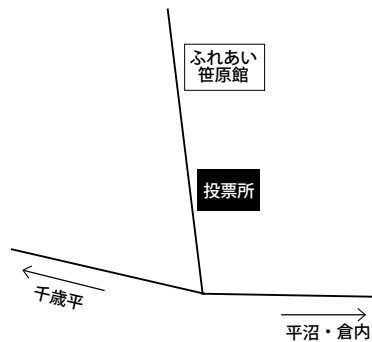

投票所案内図

1区 泊町内会事務所
▶泊8班～11班、14班～18班

2区 泊地区ふれあいセンター
▶泊1班～7班、12班、13班

3区 出戸集会所
▶出戸、石川、新町

4区 六ヶ所村立中央公民館
▶尾駮、尾駮浜、老部川、野附

5区 平沼地区学習等供用センター
▶平沼1班～11班、新納屋、新城平、石油備蓄寮、酪農振興センター

6区 倉内コミュニティーセンター
▶倉内1班～10班

7区 中志地区集会所
▶中志、内沼

8区 六原集会所
▶六原、笹崎、端、庄内(第1、第2)

9区 千歳平地区公民館
▶千歳、庄内(第3～第5)、豊原、睦栄、千歳平

10区 戸鎖地区児童厚生体育施設
▶戸鎖、室ノ久保、千●

11区 二又集会所
▶二又、富ノ沢、第四ひばり平、第3二又

12区 国際教育研修センター
▶レイクタウン、弥栄平