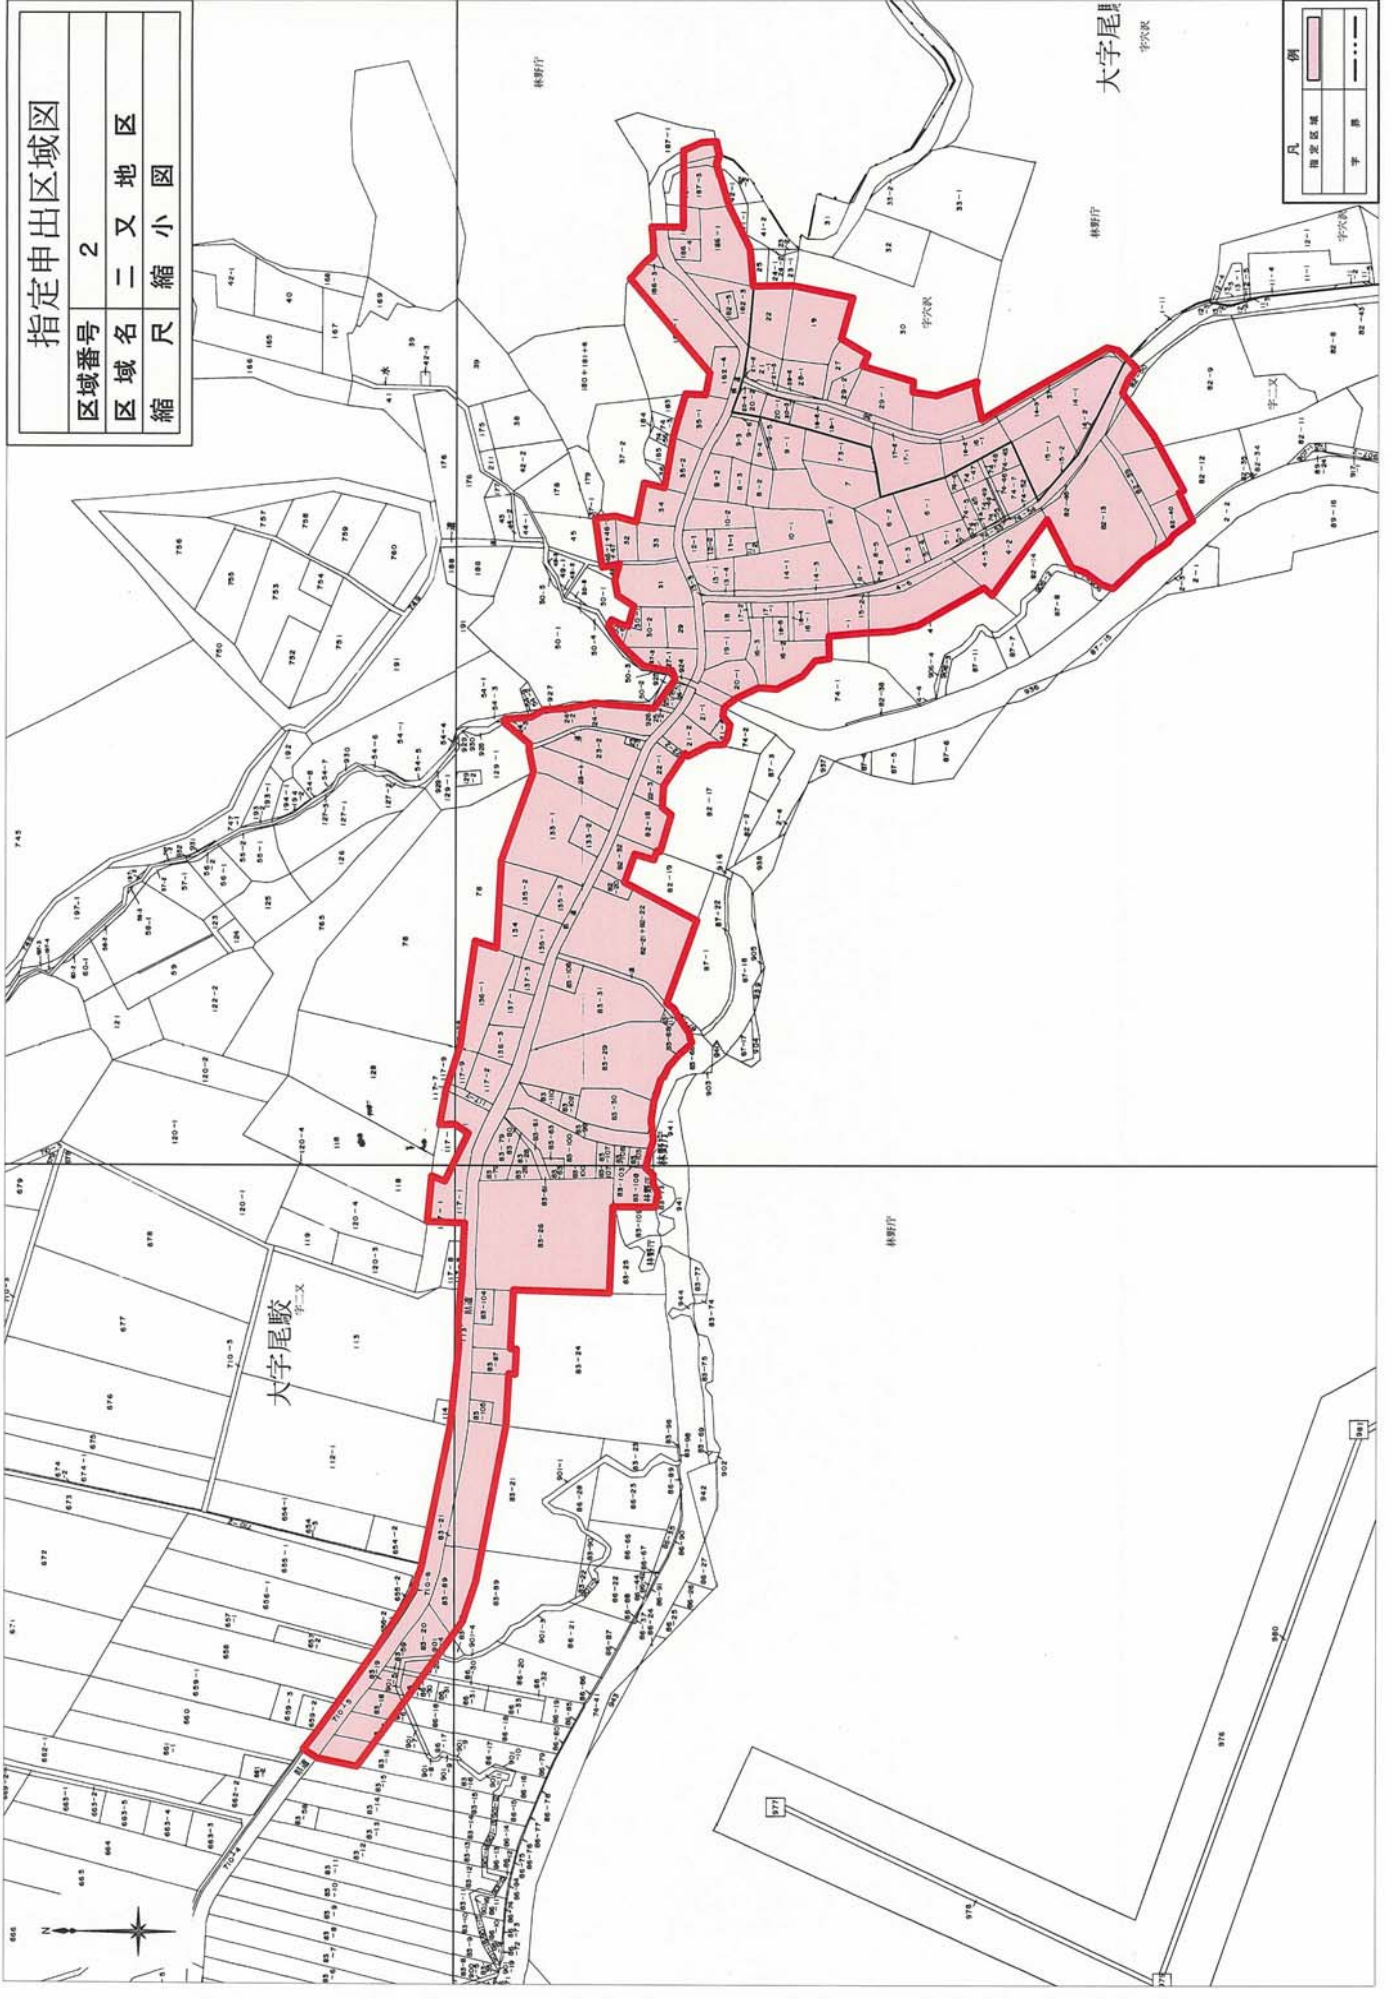

# 指定申出区域図

区域番号 2

区域名 二又地区

縮尺 縮小図

例	
指定区域	(Red shaded area)
字界	(Dashed line)

大字尾駱  
字六次

大字尾駱  
字二又