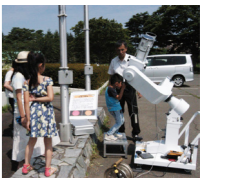

【環境科学技術研究所】

■日時 7月30日(日) 9:30~16:00 (受付は15:00まで)
■場所 環境科学技術研究所本所 (尾駮、リープ近く) 先端分子生物科学研究センター (鷹架、338号沿いのむつ小川原港近く)