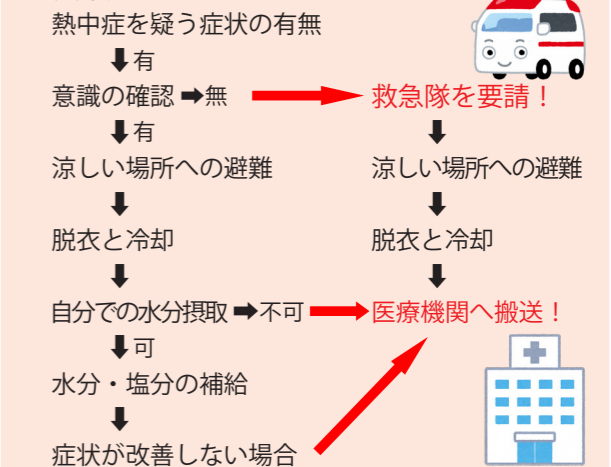

■熱中症になったら…

■熱中症にかからないための注意点

高齢者…温度に対する感覚が弱くなるため、室内でも熱中症になることがあります。温度計を置き、こまめな水分補給を心掛けましょう。

幼児…体温調節機能が十分発達していないため、特に注意が必要です。晴れた日には、地面に近いほど気温が高くなるため、幼児は大人以上に暑い環境にいます。

脳検診受診者再募集！

今年度、脳検診を申し込んでいない人で脳検診を希望する人を再募集します。（昨年度、受診した人は対象外です）

- ■実施日時 7月1日～翌年1月31日の指定日時
- ■実施機関 八戸西健診プラザ
- ■費用 自己負担 5千円
- ■対象者 村内に住所を有する、今年度25歳～74歳になる人
- ■募集人数 先着100人
- ■申込期限 7月20日*
- ☎ 申込先 保健相談センター
  ☎ 72-2794 FAX 72-2795
  mail rks99050@rokkasho.jp
- FAX およびメールで申し込む場合は「脳検診申込」と明記し、氏名、生年月日、電話番号を記入（入力）の上、送信してください

職域ゲートキーパー育成講座のお知らせ

上十三地域は、自殺死亡率が全国、県に比べ高くなっています。特に40代からの働き盛りの男性の自殺が多いという課題があります。職場内で同僚の悩みに気づき、声をかけ、話を聴き、必要な支援につなげることができるように、ゲートキーパーの育成講座を実施します。

- ■受付期間 12月28日*まで
- ■実施会場 申込事業所の会議室など
- ■対象者 事業所
- ■講座時間 1時間程度 ■費用 無料
- ■講師 上十三保健所 保健師など
- ■内容 ①メンタルヘルスについて
  ②ゲートキーパーとしての役割・心得
  ③DVD視聴（悪い対応、良い対応）
- ☎ 申込先 上十三保健所 ☎ 0176 (23) 4261

親子ふれあい事業に参加してみませんか？

7月の開催は

14日 金
18日 火

	対象者	時間
リトミック教室（14日）	未就学児	10:00～11:00
ベビーマッサージ教室（18日）	生後1年未満の子と保護者	9:30～10:00
アフターピクス教室（18日）	未就学児を持つ母親	10:00～11:00
親子ピクス教室（18日）	未就学児	11:00～11:30

栄養教室

「だしを使用したおいしい減塩朝食をつくろう！」をテーマに実施します。食生活を見直したいと考えている人は、ぜひご参加ください。

- ■日時 7月12日*
  9:30～13:00
- ■場所 保健相談センター
- ■持ち物 エプロン、米1合、ハンドタオル
- ■申込締切 7月5日*

保健相談センターでは、さまざまな教室が開催されています。自分のため、家族のための情報が満載です。ぜひ、ご参加ください。

集団検診の問診票を送付しました

健診の申し込みをした人に、集団健診（複合・婦人）の問診票を送付しております。届いていない人は、保健相談センターまでご連絡ください。申し込みをしている人は、忘れずに受診しましょう！ 新たな申し込みも受け付けております。

よい歯ではっぴい

5月11日の3歳児健診で、むし歯ゼロの子をご紹介します

これからもはみがきががんばろうね！