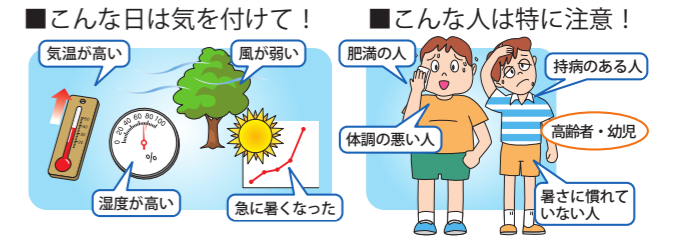

\*フィナンシエ専用の型がない時はマフィン型でも作れます

↑点線を切り取ってレシピを保管できます。

上十三保健所事業のお知らせ（7月）		☎ 予約 ☎ 0176 (23) 4261	
種類	対象	実施日	受付時間
結核接触者健診	結核接触者	4日、18日	9:00～11:00
HIV（エイズ）相談	希望者		13:30～14:30
B型・C型肝炎検査	初めて検査を希望する人		13:00～13:30
療育相談	発達が心配な乳幼児	26日	初回 10:30～11:00 継続 9:30～10:30
女性健康相談	思春期から更年期に至る女性	20日	10:00～10:30
精神保健福祉相談	精神・神経・飲酒などの相談	19日	13:00～14:00