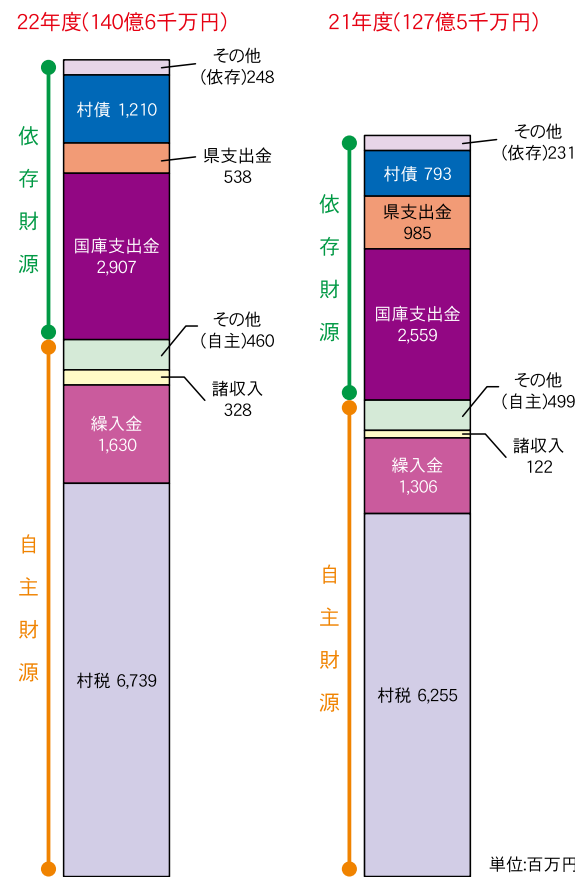

歳入・歳出

六ヶ所村の 予算と 主要な事業を お知らせします

平成22年度
一般会計当初予算は
140億6千万円
(前年度比10.3%増)

平成22年度の村の当初予算が3月議会でご決されました。一般会計は昨年度より13億1千万円(前年度比10.3%増)の140億6千万円。国民健康保険特別会計などの特別会計は合計で33億2,142万円(前年度比11.8%減)、水道事業会計などの3企業会計は合計で17億7,034万円(前年度比2.2%減)となっております。(2. 一般・特別・企業会計別比較表参照)

予算編成にあたっては、自然が彩る豊かな未来を拓く「躍進・発展のまち」を将来像とする第3次六ヶ所村総合振興計画を核に据え、次の7つの重点施策の具体的な推進を目的にしました。

- ① 夢と活力のある産業づくり
- ② 個性あふれる人・文化づくり
- ③ 誰もが豊かに暮らせる健康づくり
- ④ 災害の憂いをなくす安全づくり
- ⑤ 大切な自然を守る環境づくり
- ⑥ 快適な暮らしを創る都市づくり
- ⑦ 時代に対応した行政組織づくり

財政基盤の確立と公正で透明性の高い行政運営を基本に、この7つの施策に沿った主な事業を『3. 重点施策別の主な事業』で紹介しています。

村の基本的な経費

一般会計の歳入と歳出

予算とは、村の1年間の収入(歳入)と支出(歳出)の計画。22年度の1年間にどのくらいの収入が見込め(歳入)、何にいくら使うのか(歳出)は、村の基本的な経費である*「一般会計」の歳入、歳出の下表をご覧ください。

また、一般会計予算の使いみちを身近に感じてもらうため、村民一人あたりの議会費・総務費など目的別の金額に置き換えました。『1・村民一人あたり予算の使いみち』をご覧ください。

*村の会計には、次の3つがあります。

- 一般会計：行政運営の基本的な経費を計上した会計
- 特別会計：特定の歳入を特定の歳出に充てるなど、一般会計と区別して経理する必要がある会計(国民健康保険特別会計など)
- 企業会計：民間企業のように利用料金などの収益で運営している会計

歳入

歳入は「自主財源」と「依存財源」に分けることができます。

自主財源とは、地方税をはじめ村が自主的に収入できるお金であり、また依存財源とは、国や県から交付されるお金や借金(村債)によってまかなったりするお金です。

1. ○用語解説
2. ■村税 皆さんが納める税金や会社の法人税など
   - ■繰入金 各種基金などから一般会計へ繰り入れるお金
   - ■諸収入 預金利子や村が融資した貸付金の返済金など
   - ■その他(自主) 公共施設の使用料、繰越金や分担金、負担金など
   - ■国庫支出金 事業を行うための国からの負担金・補助金など
   - ■県支出金 事業を行うための県からの負担金・補助金など
   - ■村債 事業を行うために借り入れたお金
   - ■その他(依存) 地方交付税、地方譲与税、各種交付金など

歳出

歳出は「義務的経費」と「任意的経費」に分けることができます。

義務的経費とは、支出が義務付けられ任意に削減できない経費であり、任意的経費とは、村が任意に支出でき、また村の意思によって削減できる経費です。