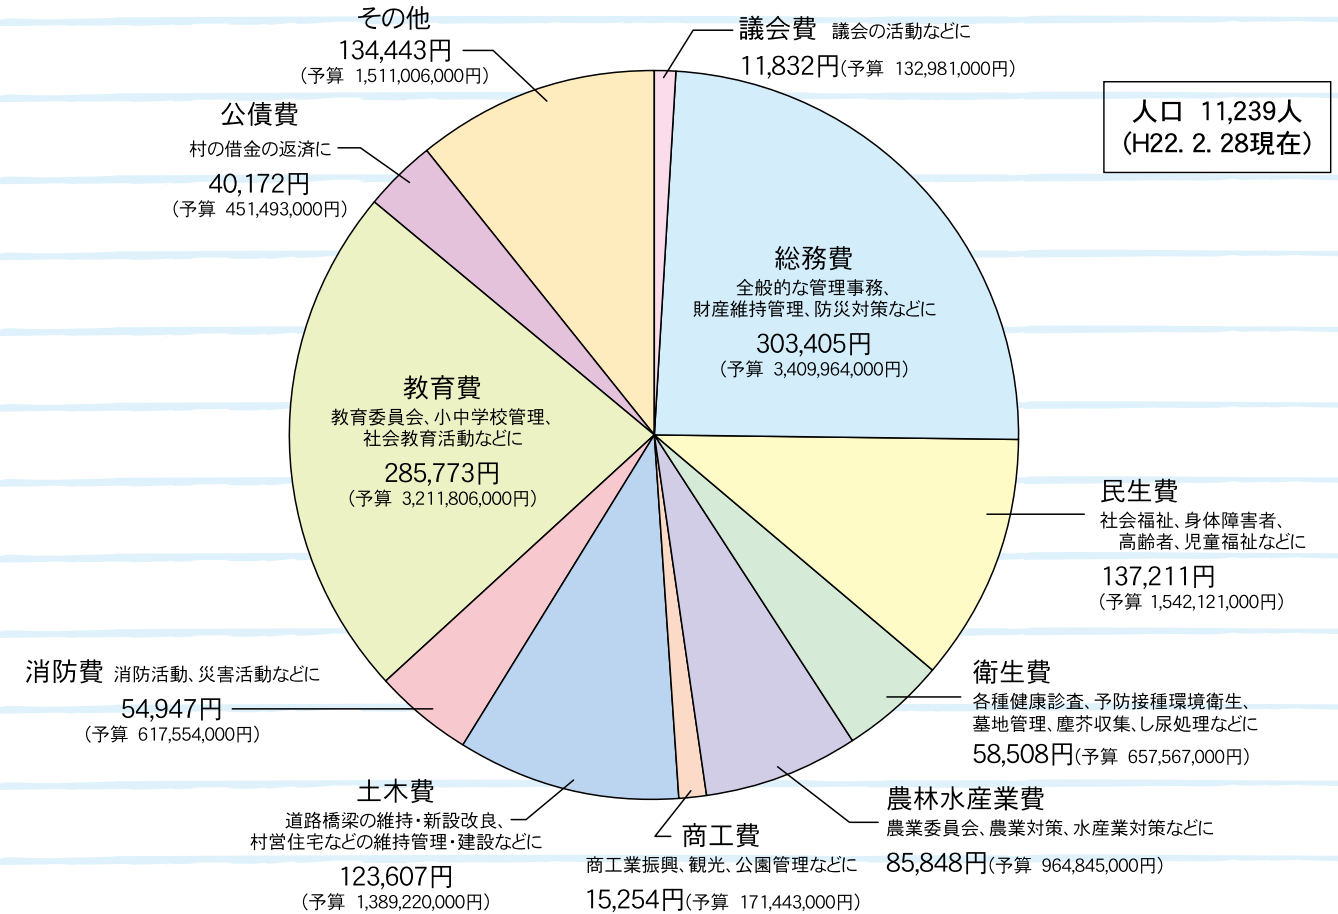

■ 22年度予算についての問い合わせは、財政課 0175 (72) 2111 (内線 242) まで。

1. 村民一人あたりの予算の使いみち

予算をより身近に、わかりやすく。
一般会計予算の歳出を村の人口（22年2月28日現在）で割り、一人あたりの金額を算出しました。
本年度、村民一人あたりに使われる金額は、125万1千円。人材育成（教育費）や高齢者・子どもなどの福祉（民生費）の充実が主な特徴です。
費目別に、一人あたりの予算と全体の予算（ $()$ 内）を掲載しています。