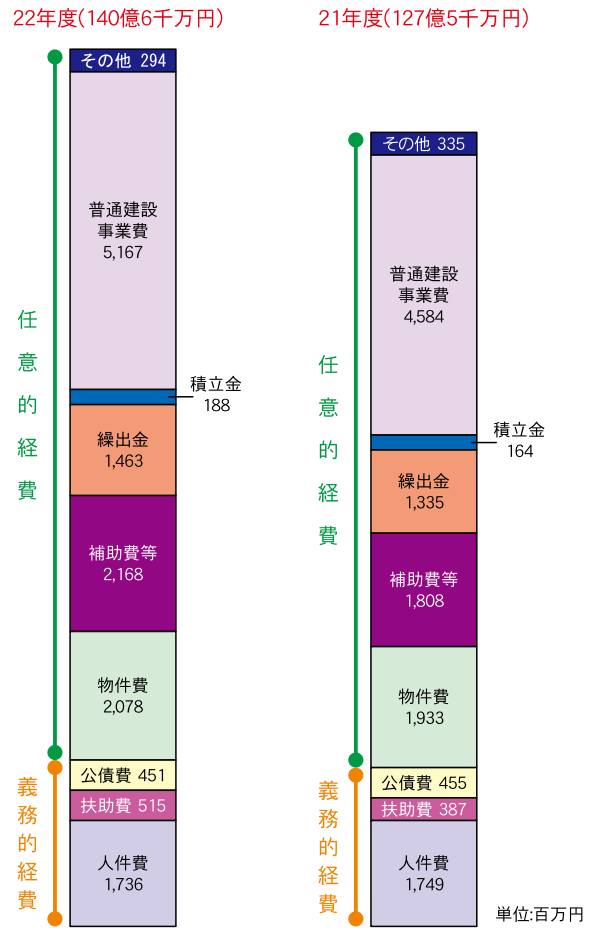

1. ○用語解説
2. ■人件費 職員の給与や議会議員などの報酬など
   - ■扶助費 法令に基づいて被扶助者に支給される経費子ども手当や医療扶助など
   - ■公債費 事業を行うために借り入れたお金の償還金
   - ■物件費 消耗品、臨時職員賃金や業務委託料など
   - ■補助金等 各種団体等への補助金など
   - ■繰入金 一般会計から特別会計等へ繰り出すお金
   - ■積立金 各種基金へ積み立てるお金
   - ■普通建設事業費 道路の整備や公共施設などの建設に要するお金
   - ■その他 維持補修費、投資、出資、貸付金など