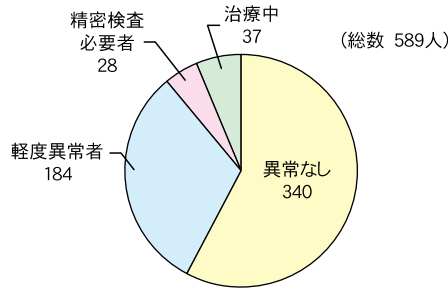

- 英語話教室 時間 (毎週水曜日) 小学生 午後5時～6時... 韓国語教室 時間 (毎週木曜日) 初級 午後5時30分～6時30分... ドイツ語教室 時間 (子ども) 毎週水曜日 午後3時30分～4時... 英語交流会 村在住の外国人と言語交流をしてみませんか...

イタリア料理教室

- 講師のライラさんが自慢のイタリア料理を紹介します。 時間 4月27日(火) 午後6時～8時... 場所 中央公民館... 募集人数 10人... 参加費 材料費... 申込期限 4月23日(金)

異文化交流フェアのDVDを貸し出します

2月21日の異文化交流フェアのようすをDVDに収録しました。外国人による「水戸黄門」の寸劇や各国のプースなど、当日の雰囲気味わえます...

■上記についての問い合わせ・申し込み先 国際交流課 ☎0175 (72) 2111 (内線 262)

健康課は本年度、「糖尿病予防」をテーマに各種健康づくり事業に取り組みます

生活習慣病を知ろう！「糖尿病」

よく耳にする生活習慣病の一つ「糖尿病」。平成9年に行われた糖尿病実態調査によると「糖尿病の可能性を否定できない人」が680万人と「糖尿病が強く疑われる人」690万人を合わせて全国に1,370万人いると推計されています。

しかし、糖尿病で治療を受けている人は約212万人しかいないそうです。

下記グラフからわかるように、検診を受けた約4割の人が異常値と判定されました。糖尿病は初めのうち、痛みなどの自覚症状が無く、検査で血糖値が高かったり、治療が必要とされたことがあっても、そのまま治療を受けない人が多い

健診結果からみた本村の健康状況

◎40-74歳の健診結果(血糖検査)

のではないでしようか。糖尿病は、病気をよく理解しうまく付き合っていくべきかえって体を大切にすることに、健康に長生きすることも可能です。