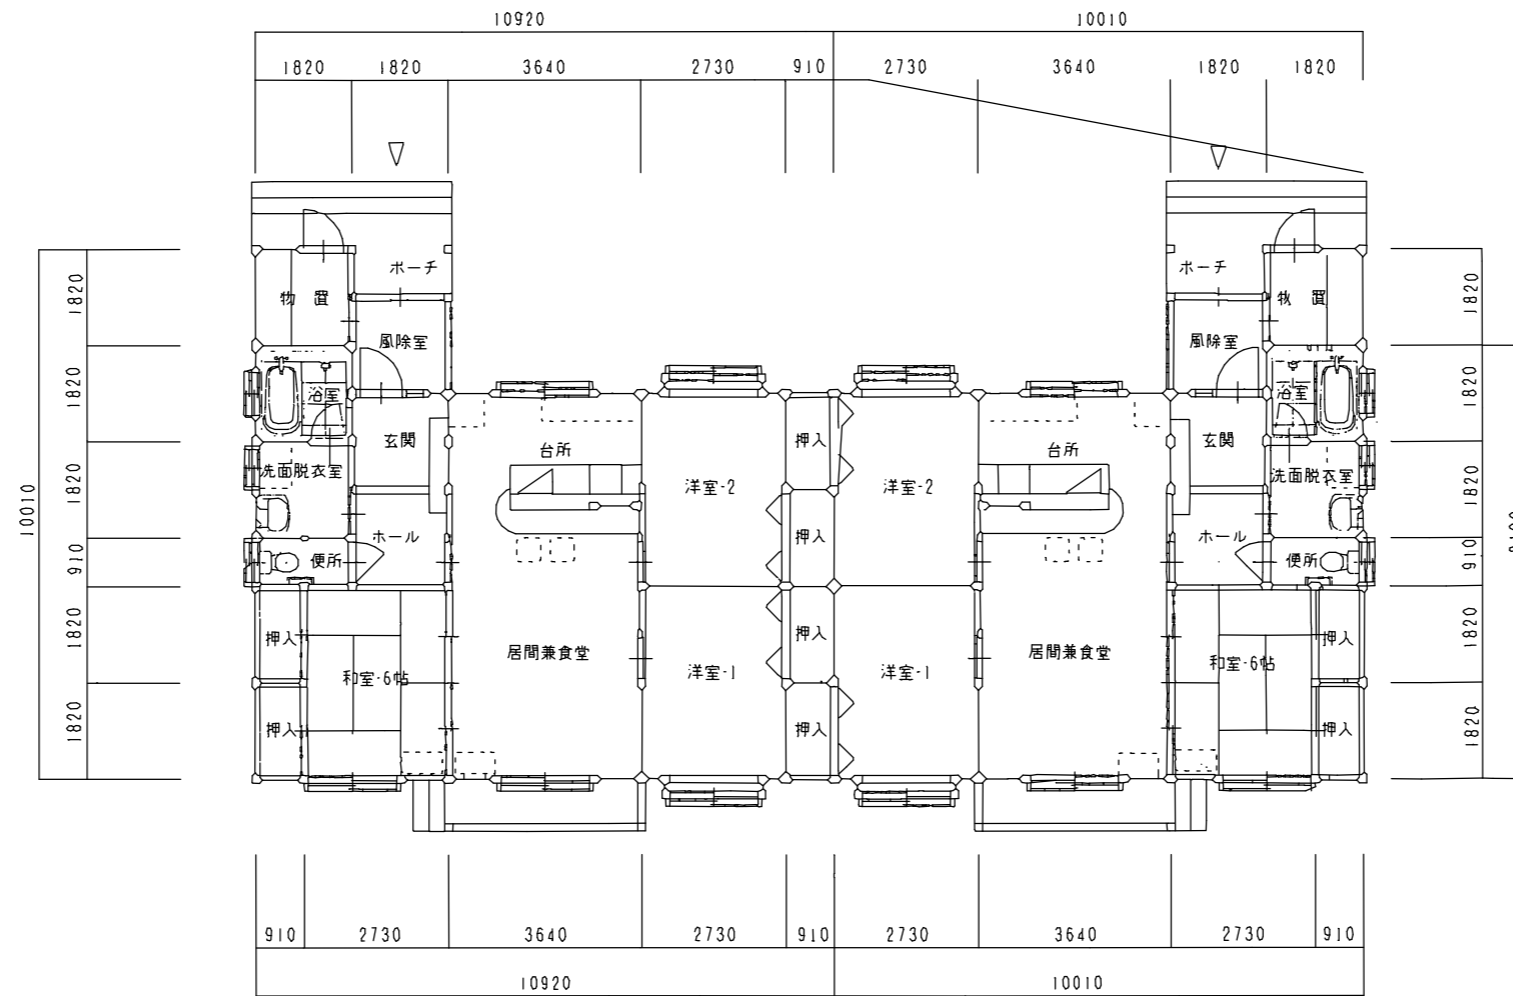

# 千歳団地住宅平面図

平面図 縮尺=1/100