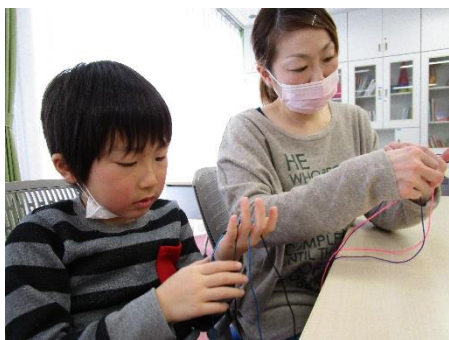

過去のイベント H28 年度

2017年2月の異文化わくわくイベント

スクー・ビー・ドゥー (キーホルダー作り)

おかげさまで終了しました！(FINISHED)

かわいいキーホルダーを作ることができました！
ダンケ！（ドイツ語でありがとう）

スクー・ビー・ドゥーとは、専用のプラスチックの紐を使った編み物のことです。
元々フランスから周辺の国に広がり、今ドイツでも大人気です。編み方は色々ありますが、
今回は一番シンプルな編み方をご紹介します。

イベント情報

- 日時: 2017年2月4日(土曜日) ①10時 ②11時 ③14時 ④15時
- 場所: 国際教育研修センター
- 対象者: 小学生～大人
- 募集人数: 各10人 ■費用: 無料 ■申込受付期限: 2月1日(水)