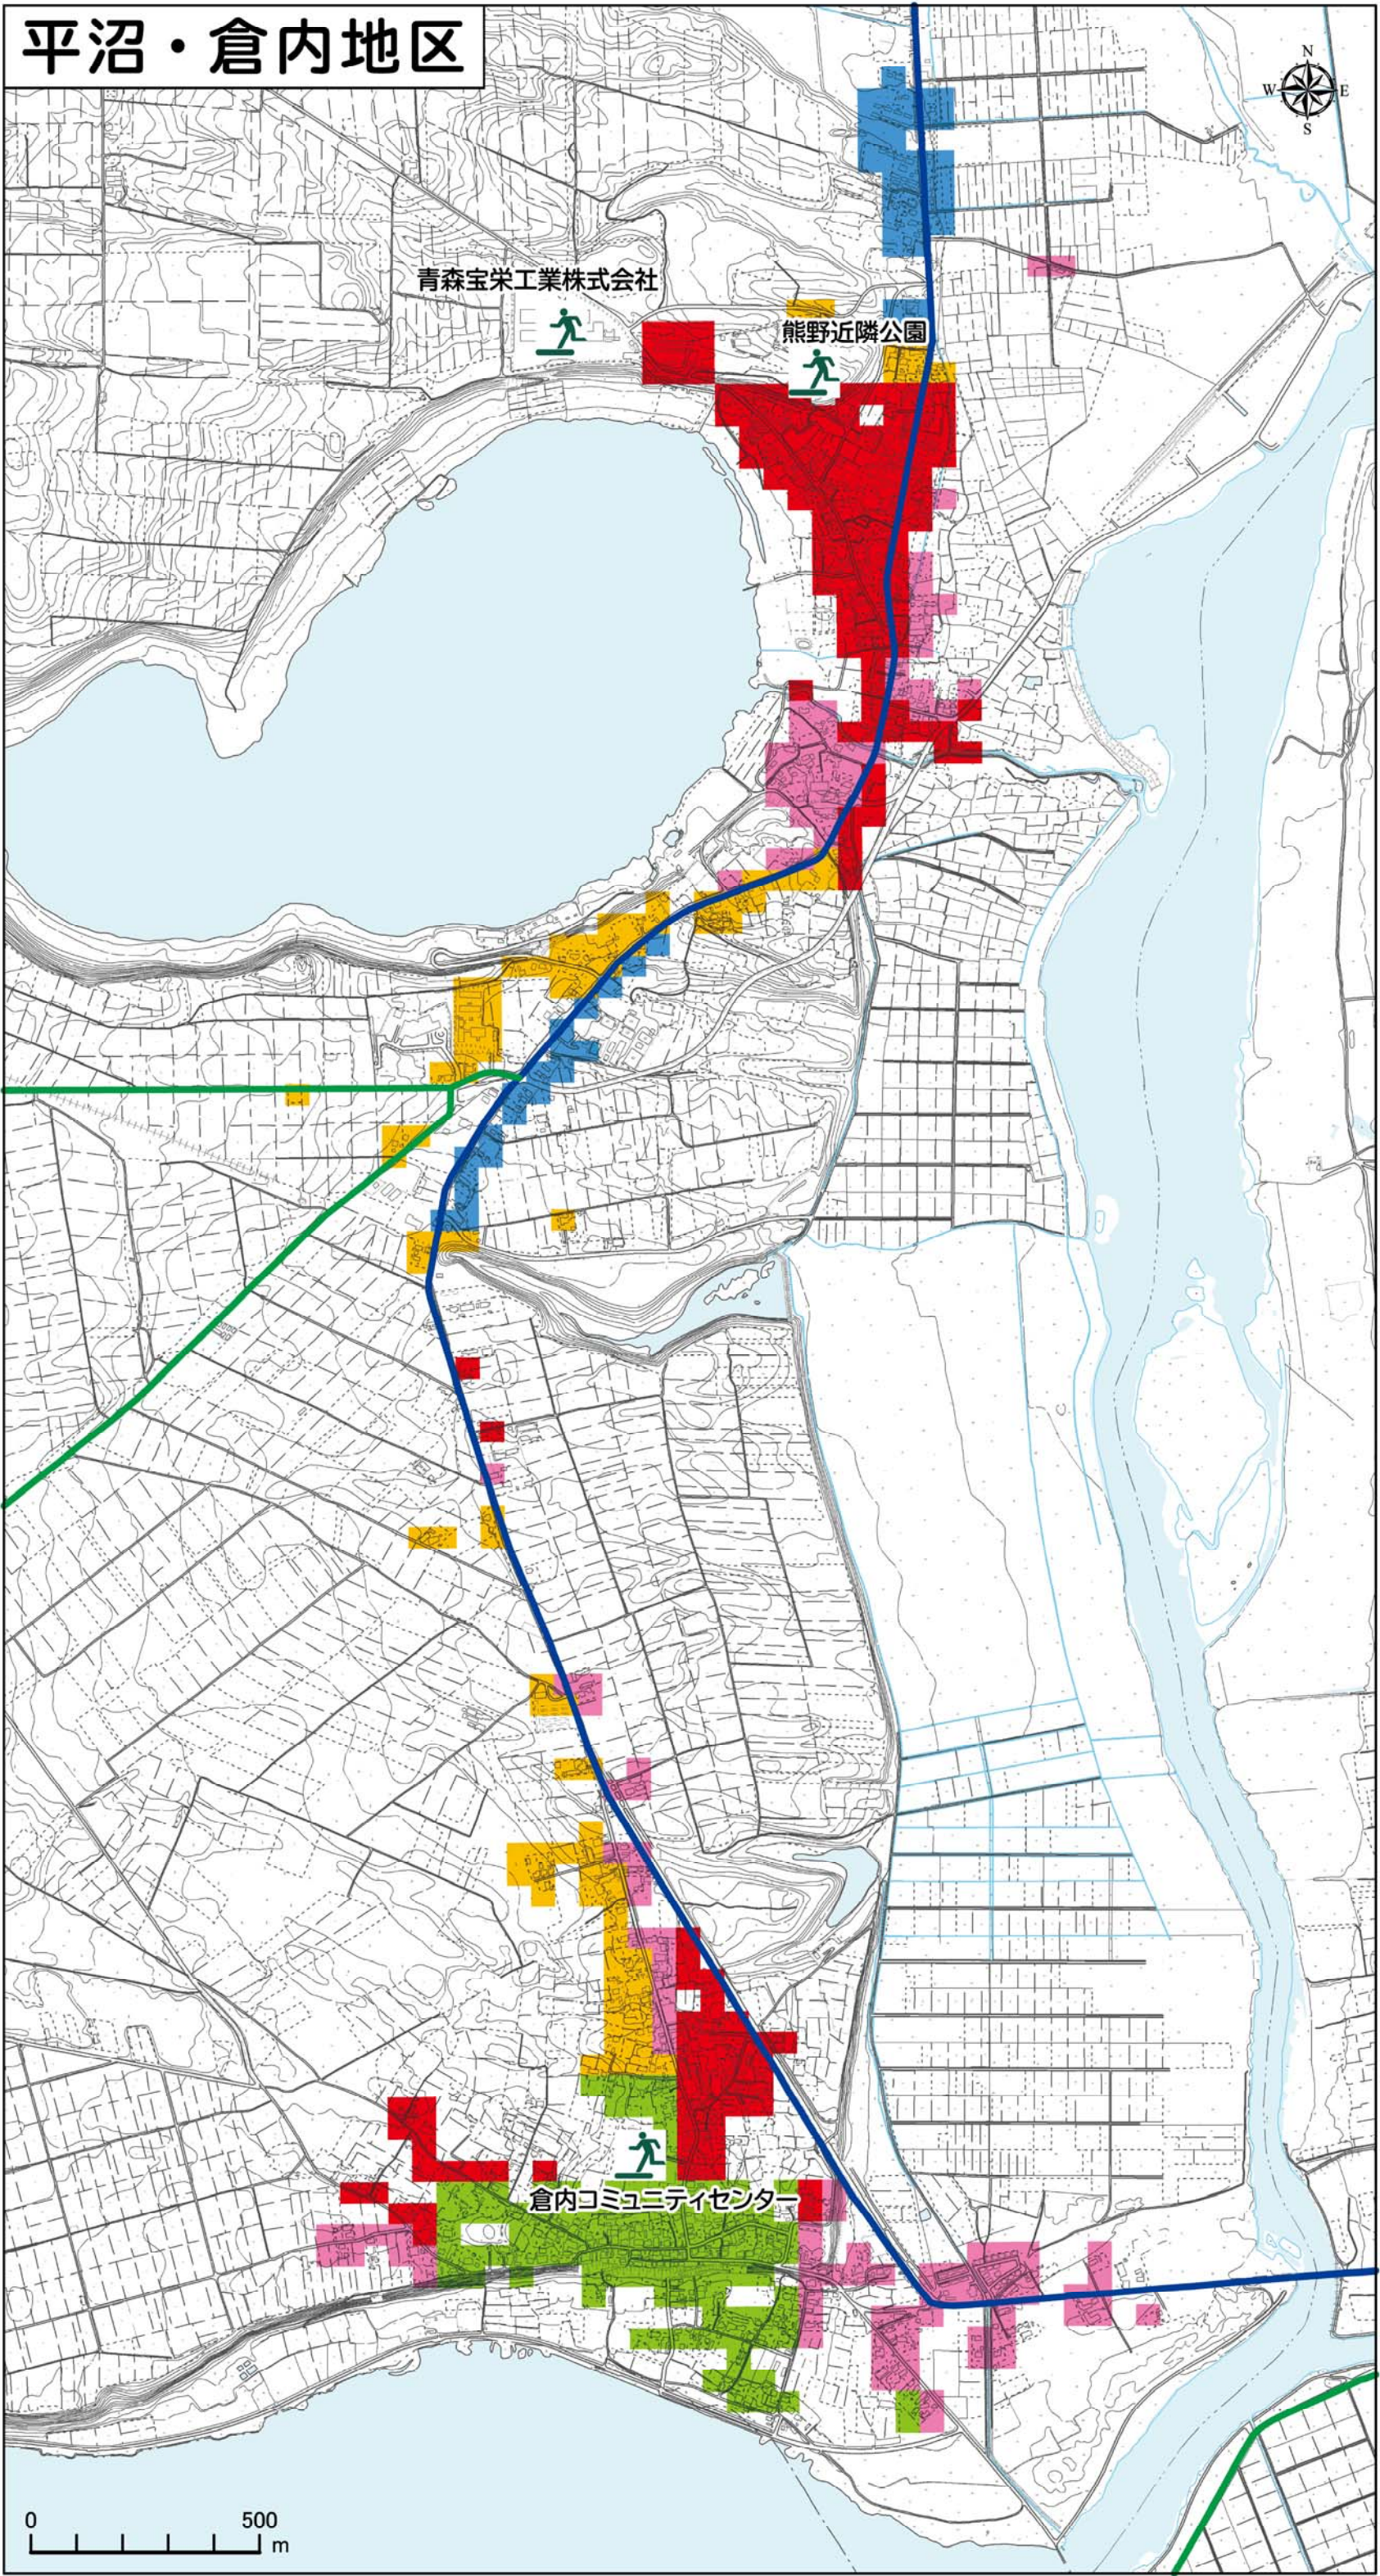

# 平沼・倉内地区

青森宝栄工業株式会社

熊野近隣公園

倉内コミュニティセンター

0 500 m