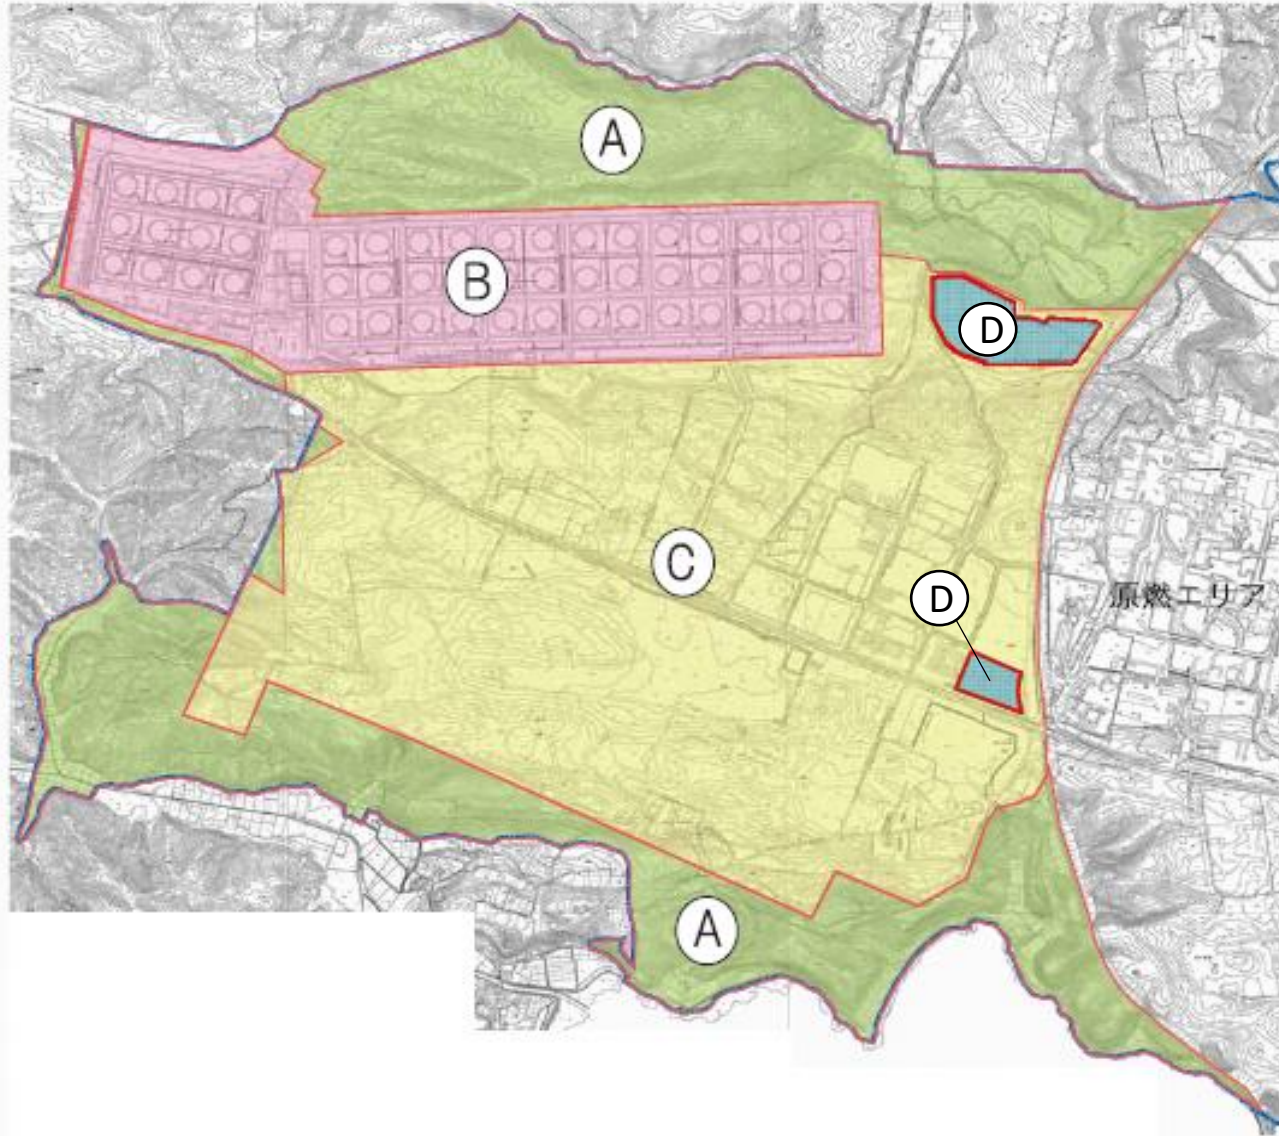

弥栄平地区計画図

六ヶ所都市計画  
弥栄平地区計画  
ゾーン区分図

凡 例

- |   |        |
|---|--------|
|  | 市街化区域  |
|  | 地区計画区域 |
|  | Aゾーン   |
|  | Bゾーン   |
|  | Cゾーン   |
|  | Dゾーン   |