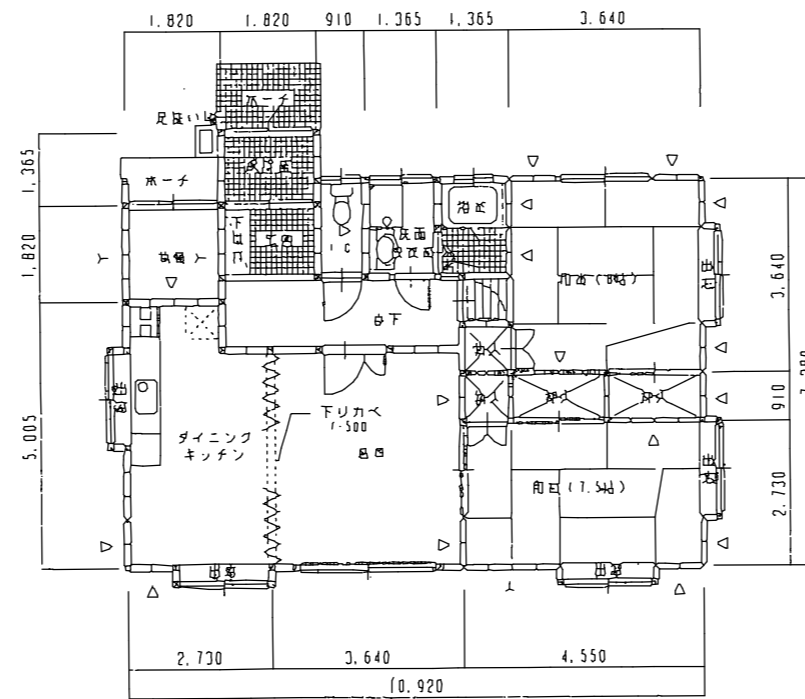

第二老部川団地平面図(平屋建)

平面図 5-1/100