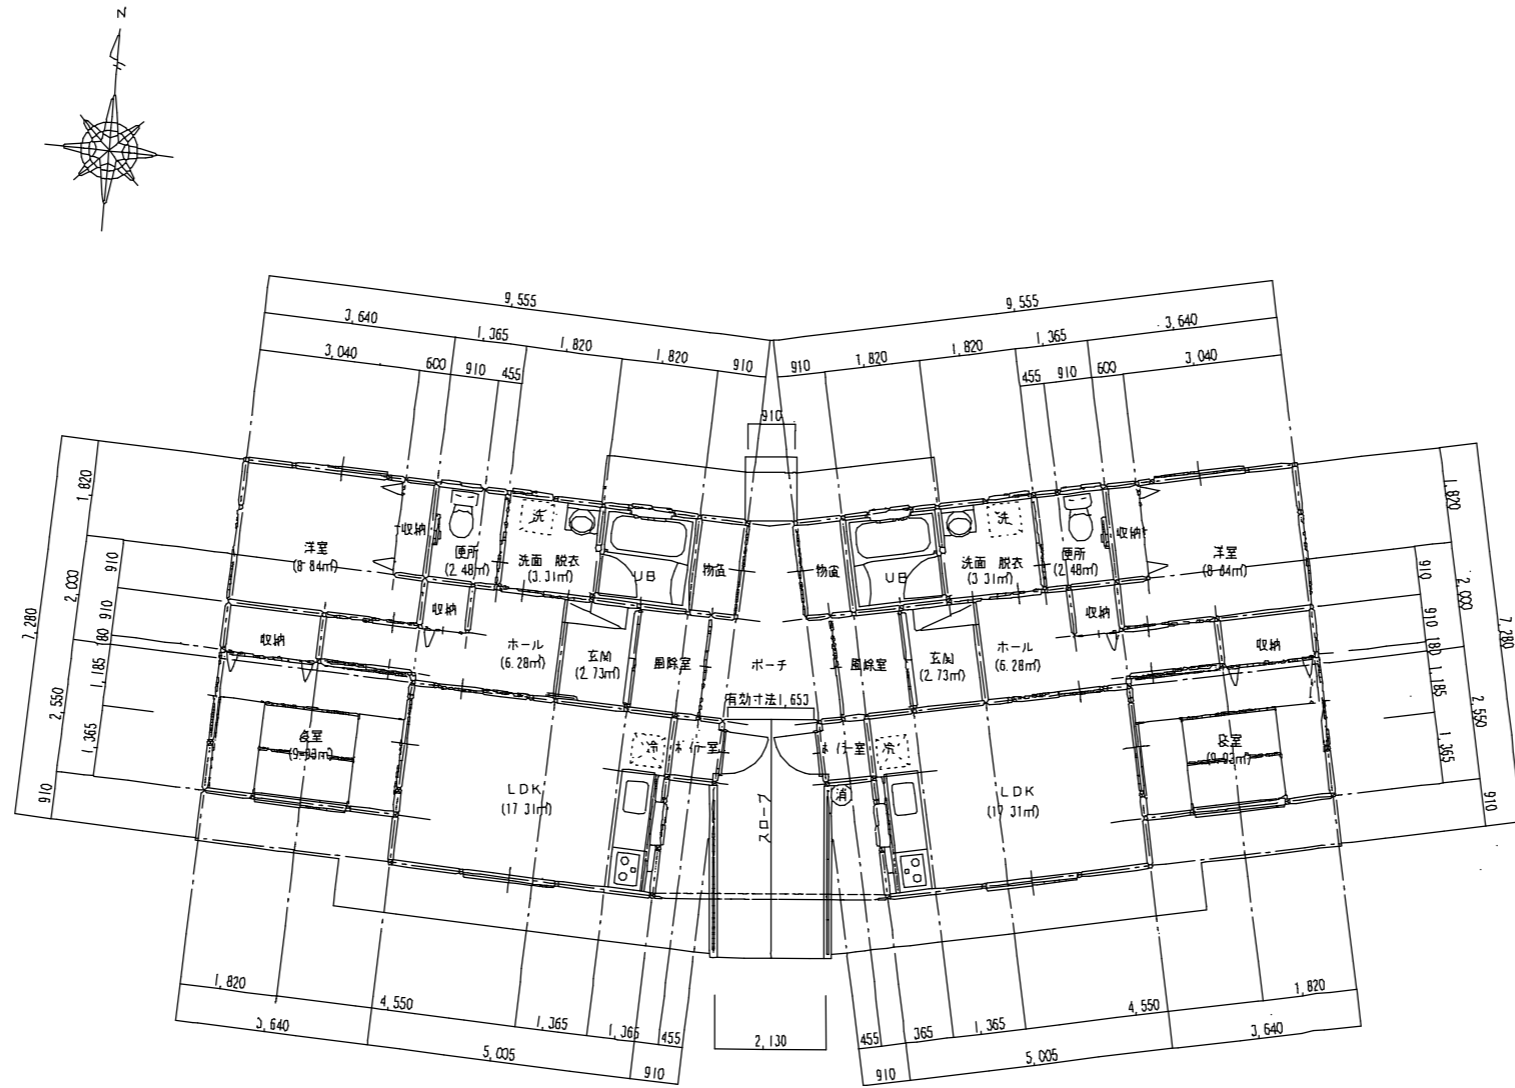

猿子沢団地平面図(2LDK)

平面図 1/100