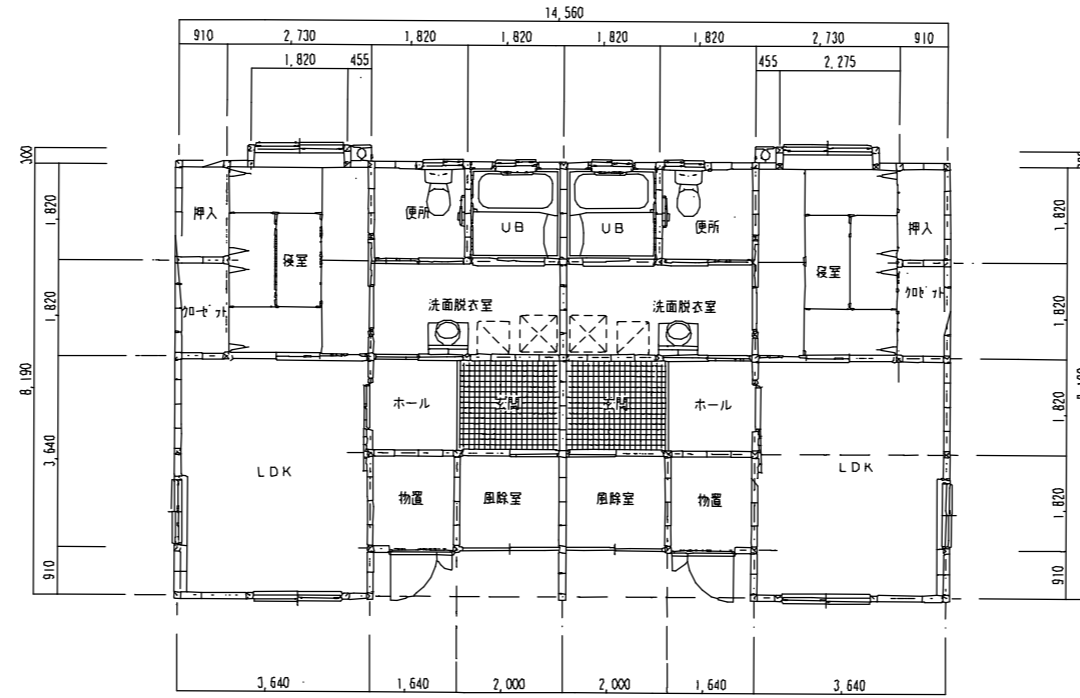

猿子沢団地平面図

平面図 1:100