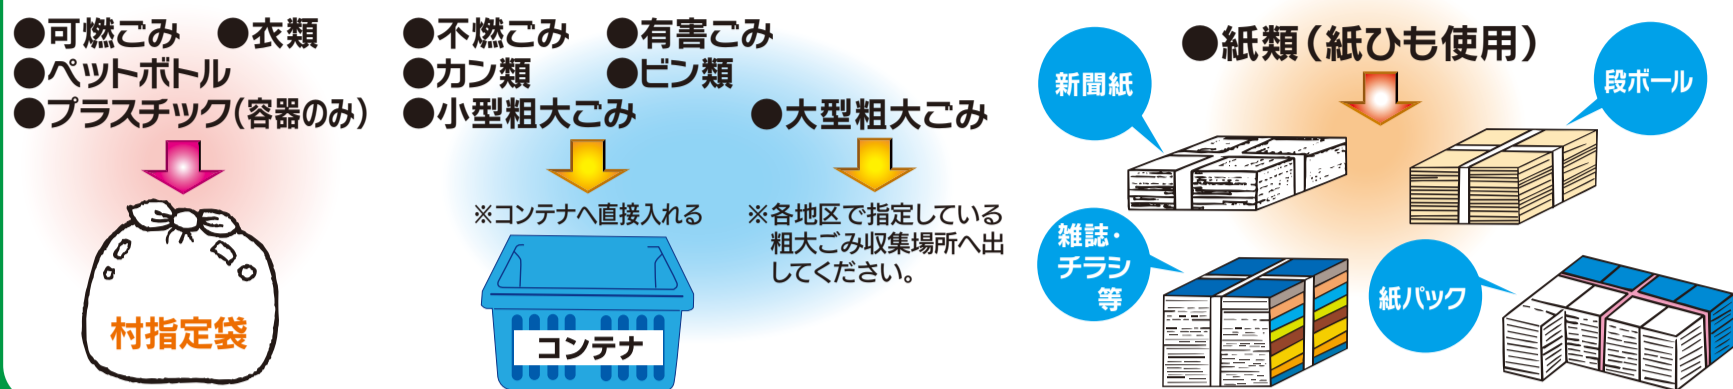

2019年度

2019年4月1日～
2020年3月31日

家庭ごみ収集日程表

収集場所へのごみの出し方

みんなのマナー

- ごみは自治会が設置する収集場所へ、朝8時30分までに出してください。
- 各自治会は、収集場所の中や周りを常に清潔に保つよう清掃に心がけてください。
- 住民の方は指定の出し方を守り収集場所の清潔保持に協力しましょう。

テレビ(液晶、プラズマ含む)・乾燥機・冷蔵庫・冷凍庫・洗濯機・エアコン・パソコン・タイヤ・バッテリーは村では収集しません。

直接搬入時における各施設利用方法

●クリーン・ペア・はまなす 北部上北広域事務組合

時間：午前8時30分～午後4時30分
休日：毎週日曜日及び12月31日～1月2日
住所：六ヶ所村大字尾駈字家ノ後12-159
TEL：68-2508

料金
有料

●可燃ごみ	10kg毎に	30円
●粗大系ごみ		
●缶類		
●びん類		
●木くず		
●小動物の死体	1体につき	1,000円

※四方45cmの箱に入るものに限る